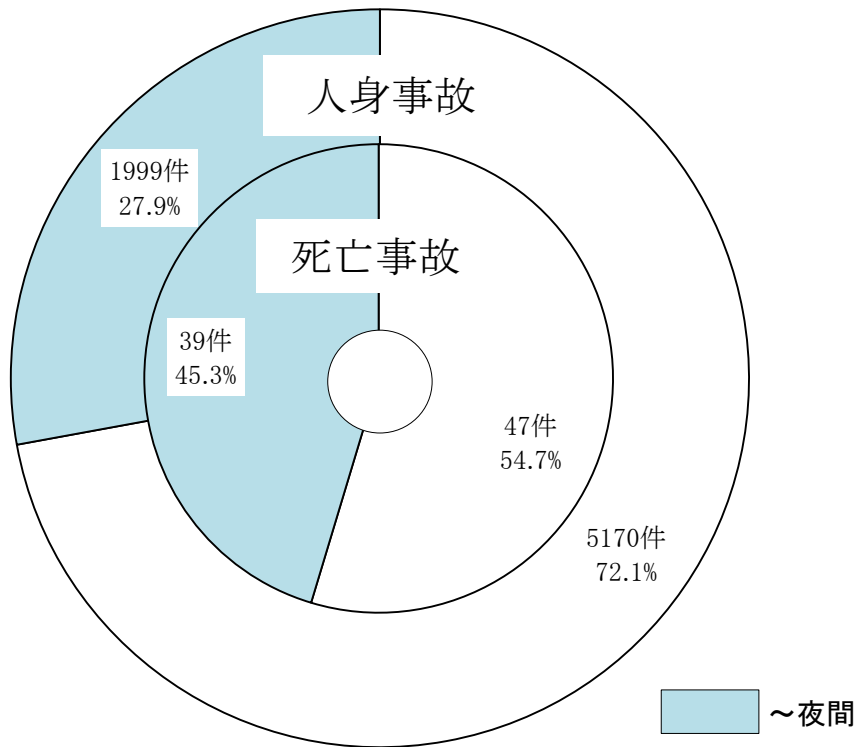

昼夜間別発生状況

天候別発生状況

区分		死亡事故	構成率
昼夜・天候 計		86	100.0
昼間 47件 54.7%	晴	32	37.2
	曇	6	7.0
	雨	9	10.5
	霧		
	雪		
夜間 39件 45.3%	晴	23	26.7
	曇	10	11.6
	雨	6	7.0
	霧		
	雪		