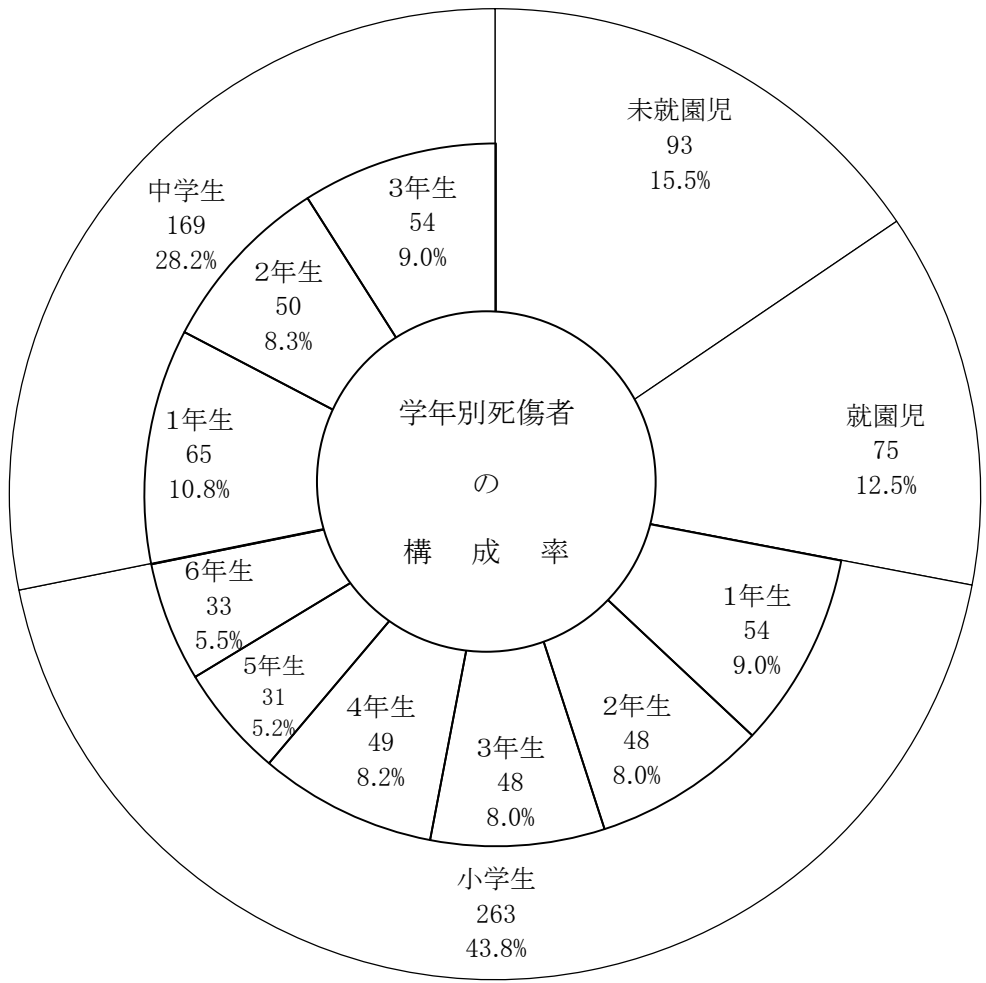

幼・園児・小中学生別死傷者数

前年比

区分	平成 27 年	平成 26 年	増 減 数	増 減 率 %
学 齡 計	(1) 600	(3) 664	▼ 64	▼ 9.6
未就園児	93	107	▼ 14	▼ 13.1
就園児	75	92	▼ 17	▼ 18.5
小 学 生	(1) 263	(2) 275	▼ 12	▼ 4.4
中 学 生	169	(1) 190	▼ 21	▼ 11.1

注) ( )内は、死者数で内数