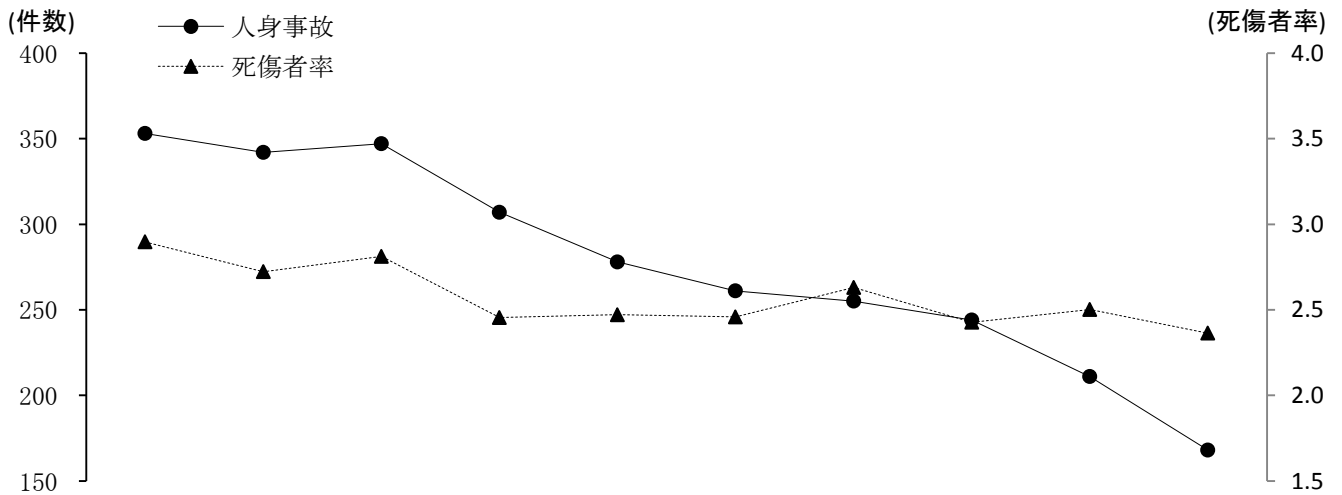

高校生の交通事故

前年比

区分 \ 年	平成27年	平成26年	増減数	増減率
人身事故	168	211	▼ 43	▼ 20.4
死者数	0	1	▼ 1	▼ 100.0
負傷者数	227	270	▼ 43	▼ 15.9

過去10年間の発生状況

区分 \ 年	平成18年	19	20	21	22	23	24	25	26	27
人身事故	353	342	347	307	278	261	255	244	211	168
死者数	8	4	0	0	2	1	2	2	1	0
負傷者数	507	461	442	374	369	341	350	313	270	227
死傷者率	2.9	2.7	2.8	2.5	2.5	2.5	2.6	2.4	2.5	2.4