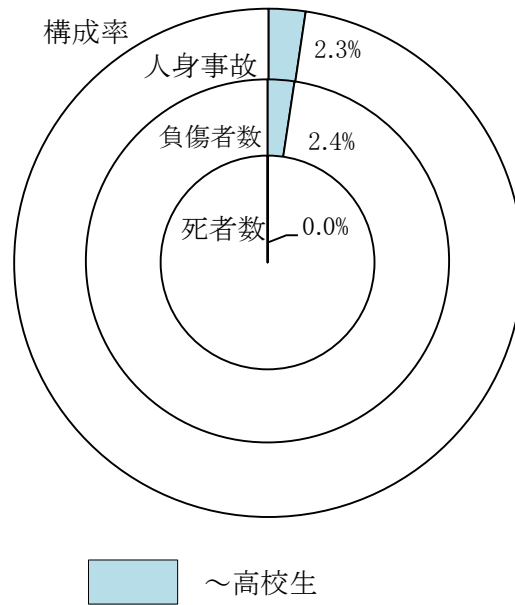

高校生の交通事故

前年比

区分 \ 年	平成27年	平成26年	増減数	増減率
人身事故	168	211	▼ 43	▼ 20.4
死者数	0	1	▼ 1	▼ 100.0
負傷者数	227	270	▼ 43	▼ 15.9

過去10年間の発生状況

区分 \ 年	平成18年	19	20	21	22	23	24	25	26	27
人身事故	353	342	347	307	278	261	255	244	211	168
死者数	8	4	0	0	2	1	2	2	1	0
負傷者数	507	461	442	374	369	341	350	313	270	227
死傷者率	2.9	2.7	2.8	2.5	2.5	2.5	2.6	2.4	2.5	2.4