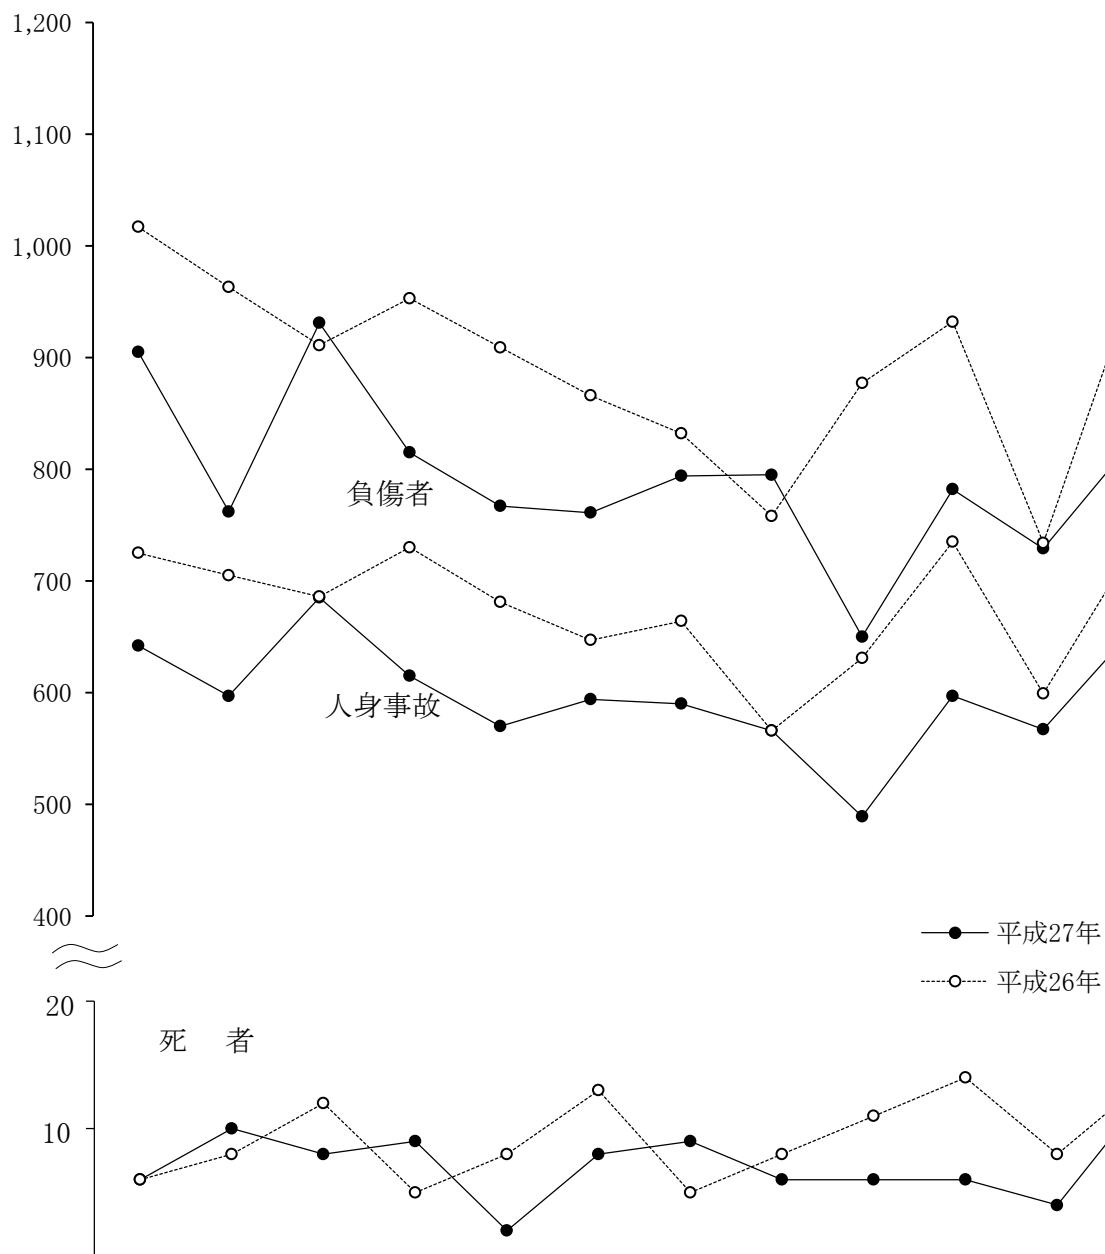

### 3.月別発生状況

| 区分      | 月     |       | 年     |       |       |       |       |       |       |       |       |       |       |  |
|---------|-------|-------|-------|-------|-------|-------|-------|-------|-------|-------|-------|-------|-------|--|
|         | 1     | 2     | 3     | 4     | 5     | 6     | 7     | 8     | 9     | 10    | 11    | 12    |       |  |
| 人身事故    | 平成27年 | 642   | 597   | 685   | 615   | 570   | 594   | 590   | 566   | 489   | 597   | 567   | 657   |  |
|         | 平成26年 | 725   | 705   | 686   | 730   | 681   | 647   | 664   | 566   | 631   | 735   | 599   | 731   |  |
| 死 者 数   | 平成27年 | 6     | 10    | 8     | 9     | 2     | 8     | 9     | 6     | 6     | 6     | 4     | 13    |  |
|         | 平成26年 | 6     | 8     | 12    | 5     | 8     | 13    | 5     | 8     | 11    | 14    | 8     | 14    |  |
| 負 傷 者 数 | 平成27年 | 905   | 762   | 931   | 815   | 767   | 761   | 794   | 795   | 650   | 782   | 729   | 826   |  |
|         | 平成26年 | 1,017 | 963   | 911   | 953   | 909   | 866   | 832   | 758   | 877   | 932   | 734   | 965   |  |
| 物損事故    | 平成27年 | 4,539 | 4,111 | 4,778 | 4,316 | 4,151 | 4,261 | 4,693 | 4,809 | 4,560 | 4,519 | 4,639 | 5,129 |  |
|         | 平成26年 | 4,618 | 4,296 | 4,966 | 4,174 | 4,262 | 4,098 | 4,473 | 4,544 | 4,449 | 4,455 | 4,600 | 5,407 |  |