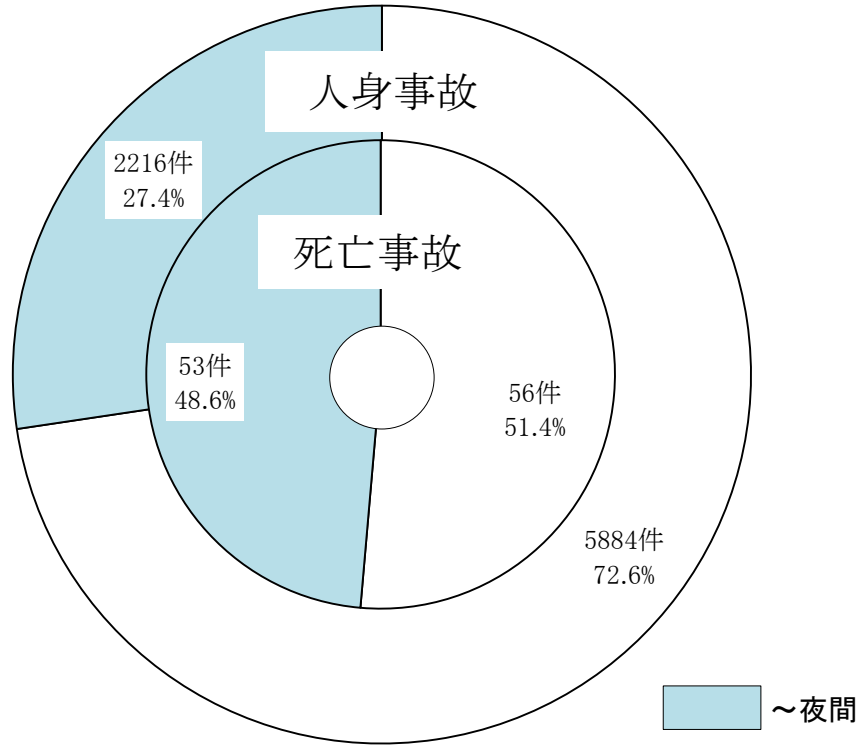

### 昼夜間別発生状況

### 天候別発生状況

区分		死亡事故	構成率
昼夜・天候 計		109	100.0
昼間 56件 51.4%	晴	41	37.6
	曇	12	11.0
	雨	3	2.8
	霧		
	雪		
夜間 53件 48.6%	晴	37	33.9
	曇	7	6.4
	雨	8	7.3
	霧		
	雪	1	0.9