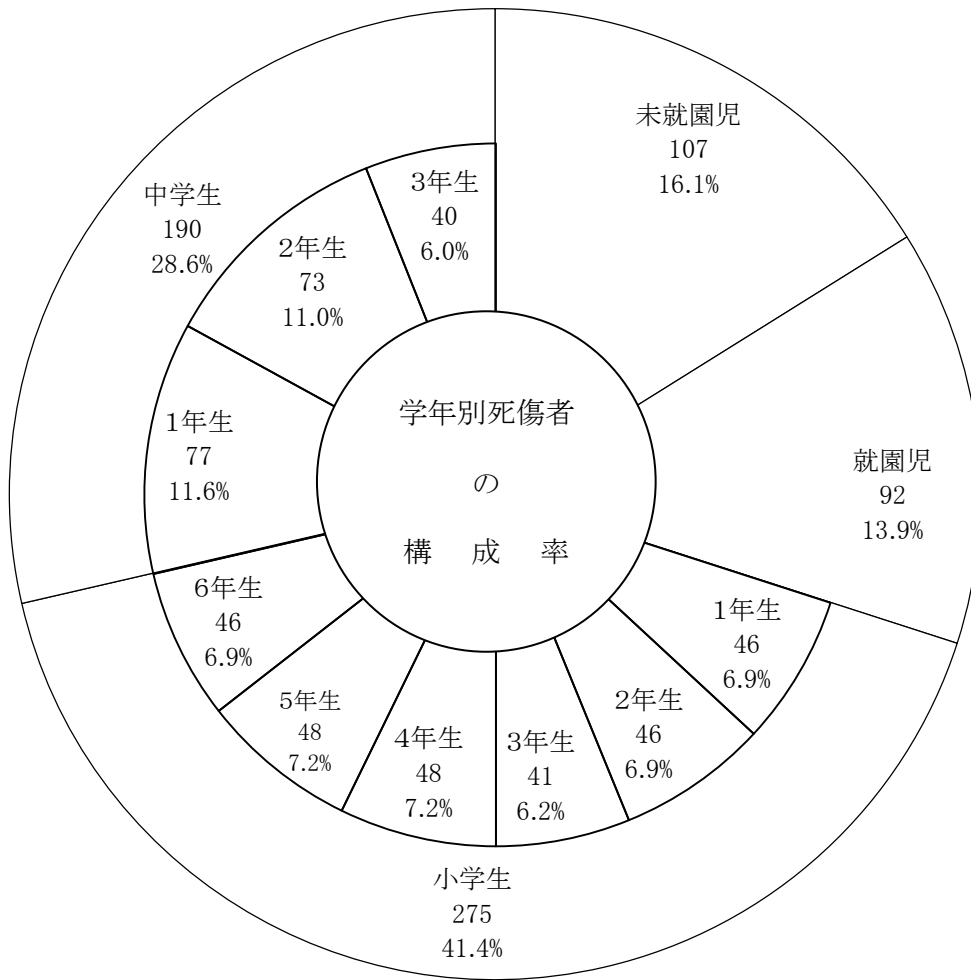

幼・園児・小中学生別死傷者数

前年比

区分	平成 26 年	平成 25 年	増減数	増減率 %
学 齡 計	(3) 664	(2) 836	▼ 172	▼ 20.6
未就園児	107	146	▼ 39	▼ 26.7
就園児	92	(1) 112	▼ 20	▼ 17.9
小学生	(2) 275	(1) 349	▼ 74	▼ 21.2
中学生	(1) 190	229	▼ 39	▼ 17.0

注) ()内は、死者数で内数