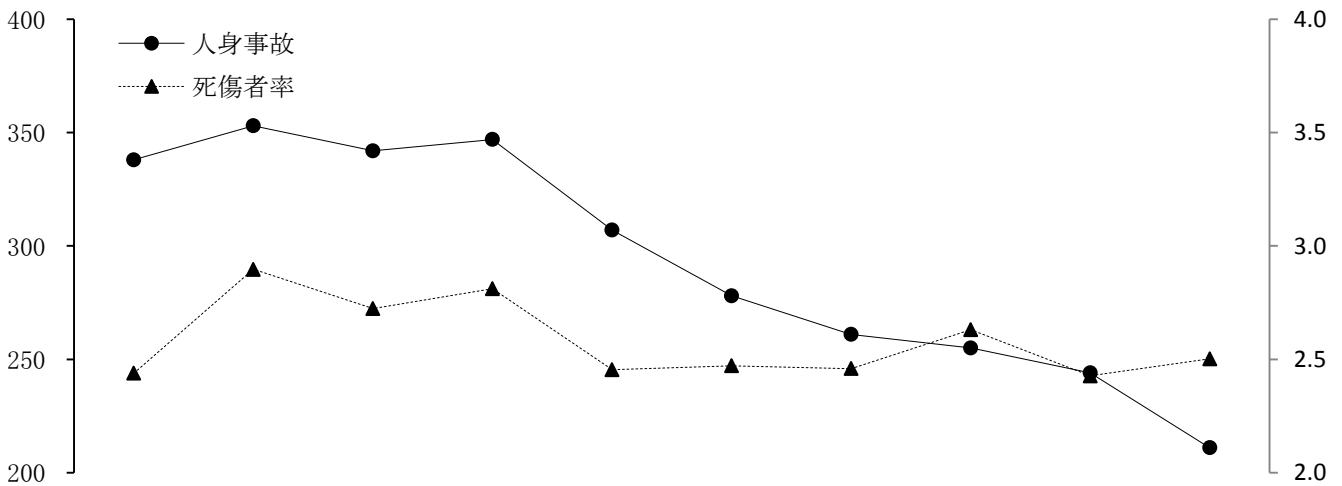

高校生の交通事故

前年比

区分 \ 年	平成26年	平成25年	増減数	増減率
人身事故	211	244	▼ 33	▼ 13.5
死者数	1	2	▼ 1	▼ 50.0
負傷者数	270	313	▼ 43	▼ 13.7

過去10年間の発生状況

区分 \ 年	平成17年	18	19	20	21	22	23	24	25	26
人身事故	338	353	342	347	307	278	261	255	244	211
死者数	1	8	4	0	0	2	1	2	2	1
負傷者数	439	507	461	442	374	369	341	350	313	270
死傷者率	2.4	2.9	2.7	2.8	2.5	2.5	2.5	2.6	2.4	2.5