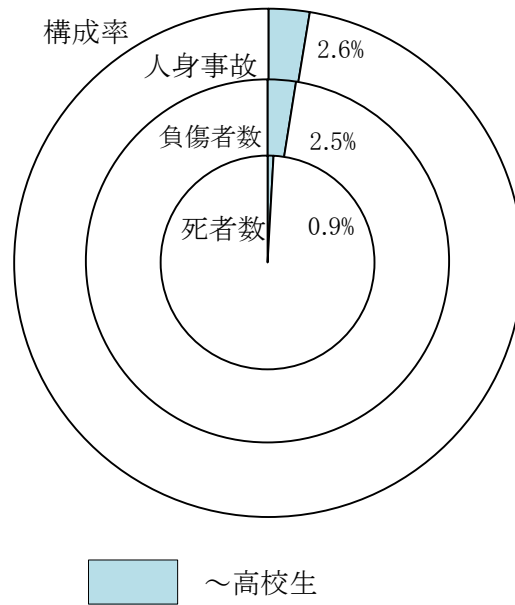

高校生の交通事故

前年比

区分 \ 年	平成26年	平成25年	増減数	増減率
人身事故	211	244	▼ 33	▼ 13.5
死者数	1	2	▼ 1	▼ 50.0
負傷者数	270	313	▼ 43	▼ 13.7

過去10年間の発生状況

区分 \ 年	平成17年	18	19	20	21	22	23	24	25	26
人身事故	338	353	342	347	307	278	261	255	244	211
死者数	1	8	4	0	0	2	1	2	2	1
負傷者数	439	507	461	442	374	369	341	350	313	270
死傷者率	2.4	2.9	2.7	2.8	2.5	2.5	2.5	2.6	2.4	2.5