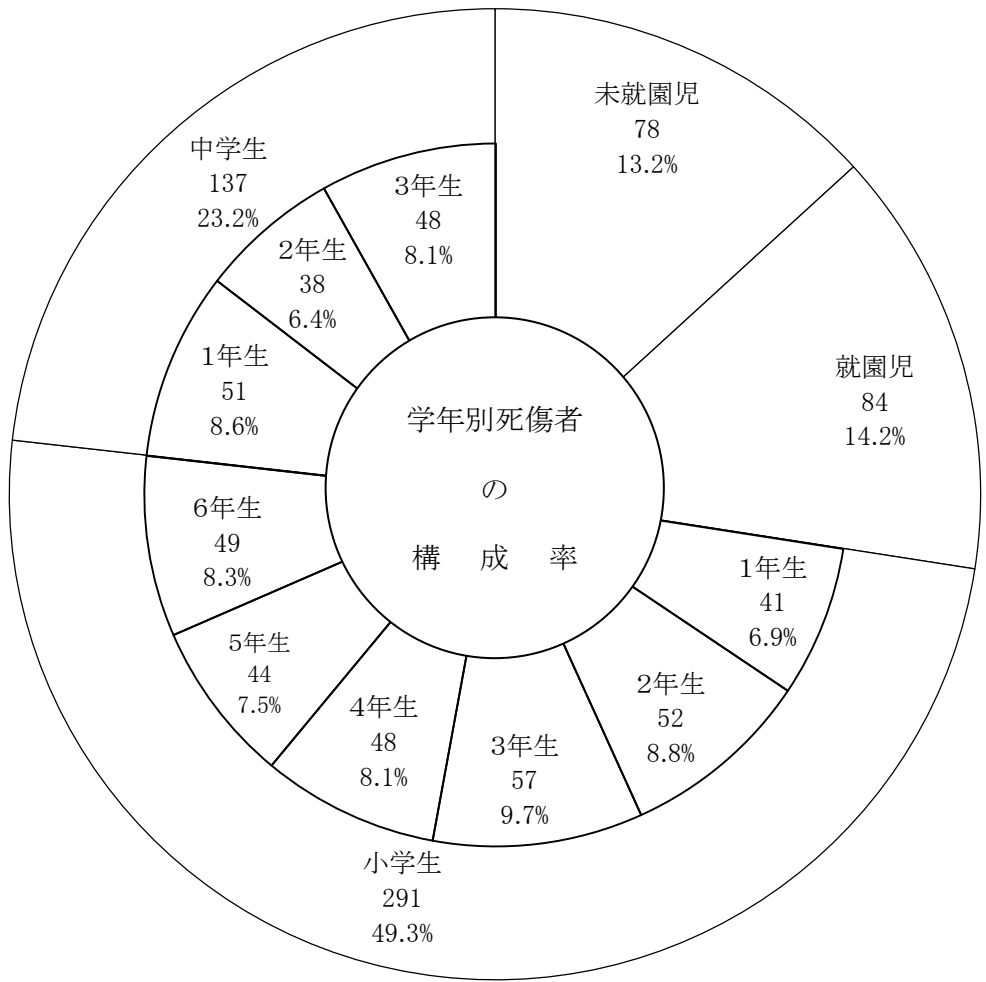

幼・園児・小中学生別死傷者数

前年比

区分	平成 28 年	平成 27 年	増減数	増減率 %
学 齡 計	(2) 590	(1) 600	▼ 10	▼ 1.7
未就園児	78	93	▼ 15	▼ 16.1
就園児	(1) 84	75	9	12.0
小学生	(1) 291	(1) 263	28	10.6
中学生	137	169	▼ 32	▼ 18.9

注) ( )内は、死者数で内数