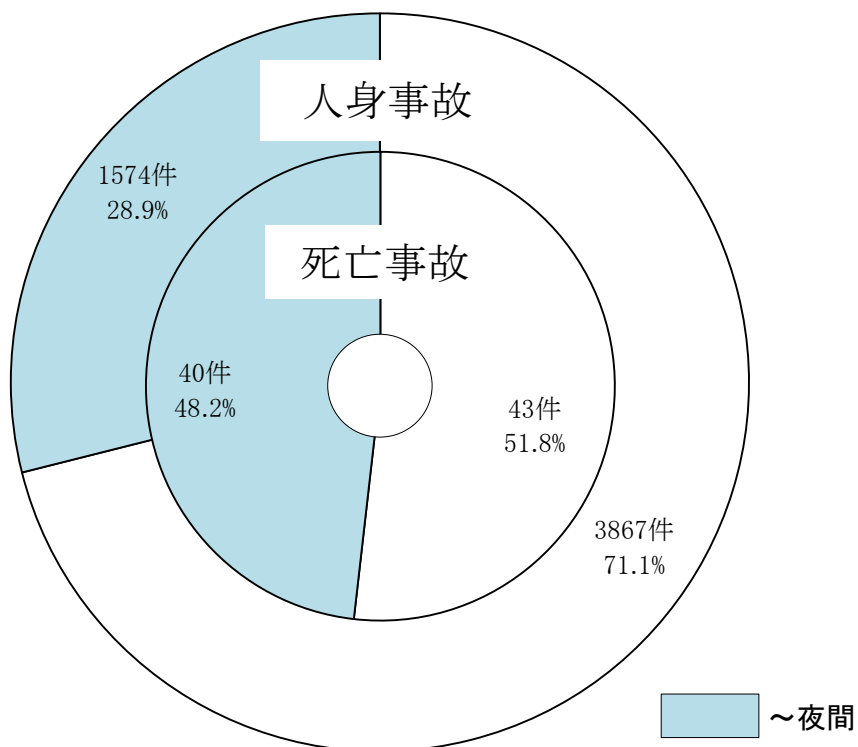

昼夜間別発生状況

天候別発生状況

区分		死亡事故	構成率
昼夜・天候	計	83	100.0
昼間 43件 51.8%	晴	33	39.8
	曇	7	8.4
	雨	3	3.6
	霧		
	雪		
夜間 40件 48.2%	晴	24	28.9
	曇	6	7.2
	雨	9	10.8
	霧		
	雪	1	1.2