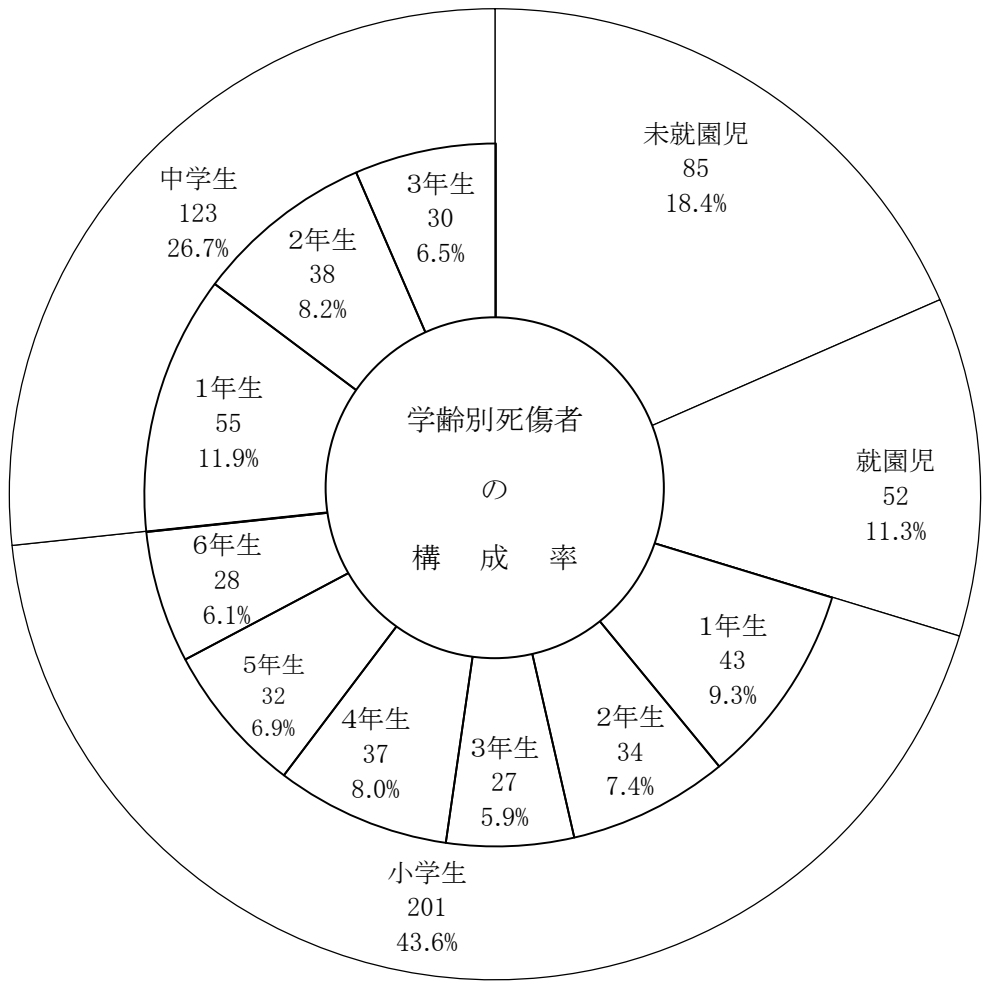

幼・園・小中学生学齢別死傷者数

前年比

区分	平成 29 年	平成 28 年	増減数	増減率 %
学 齡 計	(2) 461	(2) 590	▼ 129	▼ 21.9
未就園児	85	78	7	9.0
就園児	52	(1) 84	▼ 32	▼ 38.1
小学生	(2) 201	(1) 291	▼ 90	▼ 30.9
中学生	123	137	▼ 14	▼ 10.2

注) ( )内は、死者数で内数