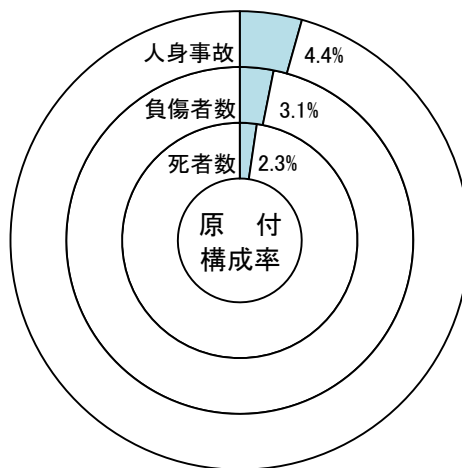

二輪車の交通事故

前年比

年 区分	平成29年	平成28年	増減数	増減率
人身事故	477	629	▼152	▼24.2
原付	238	362	▼124	▼34.3
死者数	10	17	▼7	▼41.2
原付	2	5	▼3	▼60.0
負傷者数	449	594	▼145	▼24.4
原付	223	338	▼115	▼34.0

過去10年間の発生状況

年 区分	平成 20年	21	22	23	24	25	26	27	28	29
人身事故	1,543	1,379	1,349	1,168	1,076	1,005	829	687	629	477
死者数	23	16	17	14	22	14	20	15	17	10
負傷者数	1,480	1,319	1,288	1,111	1,015	950	777	655	594	449
事故率	13.0	12.1	12.0	11.2	10.6	10.3	10.2	9.6	10.4	8.8