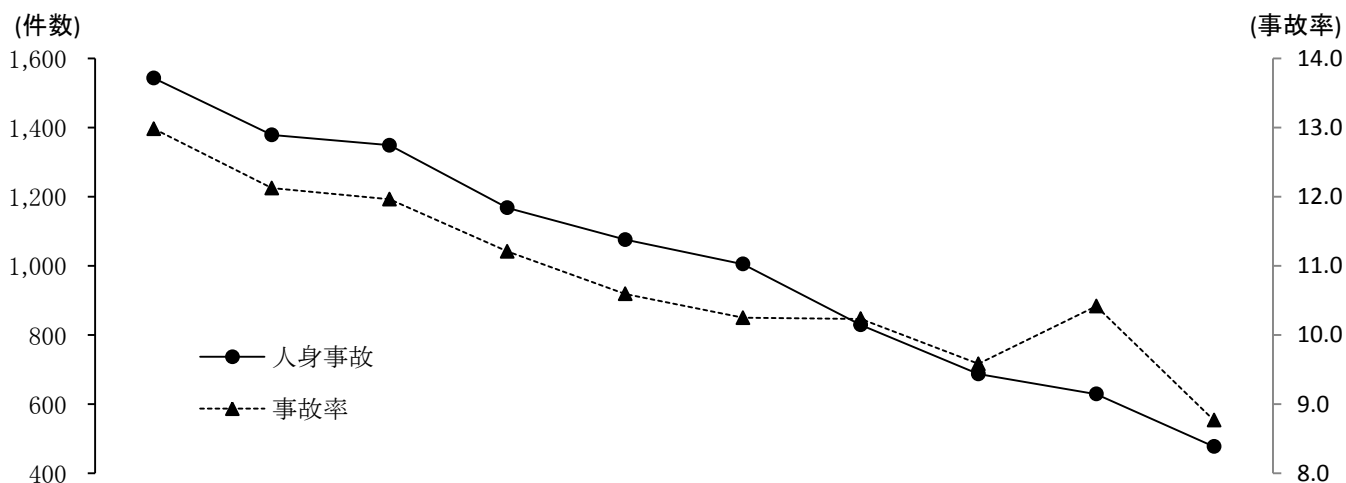

二輪車の交通事故

前年比

年 区分	平成29年	平成28年	増減数	増減率
人身事故	477	629	▼152	▼24.2
原付	238	362	▼124	▼34.3
死者数	10	17	▼7	▼41.2
原付	2	5	▼3	▼60.0
負傷者数	449	594	▼145	▼24.4
原付	223	338	▼115	▼34.0

過去10年間の発生状況

年 区分	平成 20年	21	22	23	24	25	26	27	28	29
人身事故	1,543	1,379	1,349	1,168	1,076	1,005	829	687	629	477
死者数	23	16	17	14	22	14	20	15	17	10
負傷者数	1,480	1,319	1,288	1,111	1,015	950	777	655	594	449
事故率	13.0	12.1	12.0	11.2	10.6	10.3	10.2	9.6	10.4	8.8