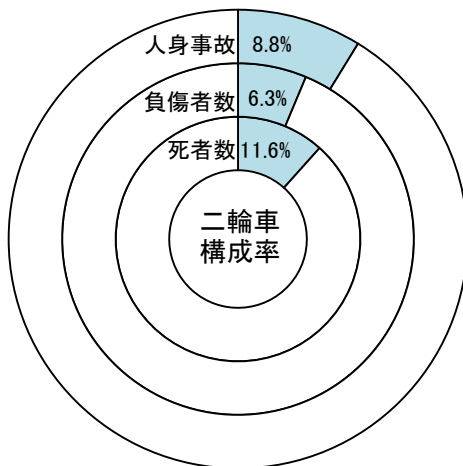

二輪車の交通事故

前年比

年 区分	平成29年	平成28年	増減数	増減率
人身事故	477	629	▼152	▼24.2
原付	238	362	▼124	▼34.3
死者数	10	17	▼7	▼41.2
原付	2	5	▼3	▼60.0
負傷者数	449	594	▼145	▼24.4
原付	223	338	▼115	▼34.0

過去10年間の発生状況

年 区分	平成 20年	21	22	23	24	25	26	27	28	29
人身事故	1,543	1,379	1,349	1,168	1,076	1,005	829	687	629	477
死者数	23	16	17	14	22	14	20	15	17	10
負傷者数	1,480	1,319	1,288	1,111	1,015	950	777	655	594	449
事故率	13.0	12.1	12.0	11.2	10.6	10.3	10.2	9.6	10.4	8.8