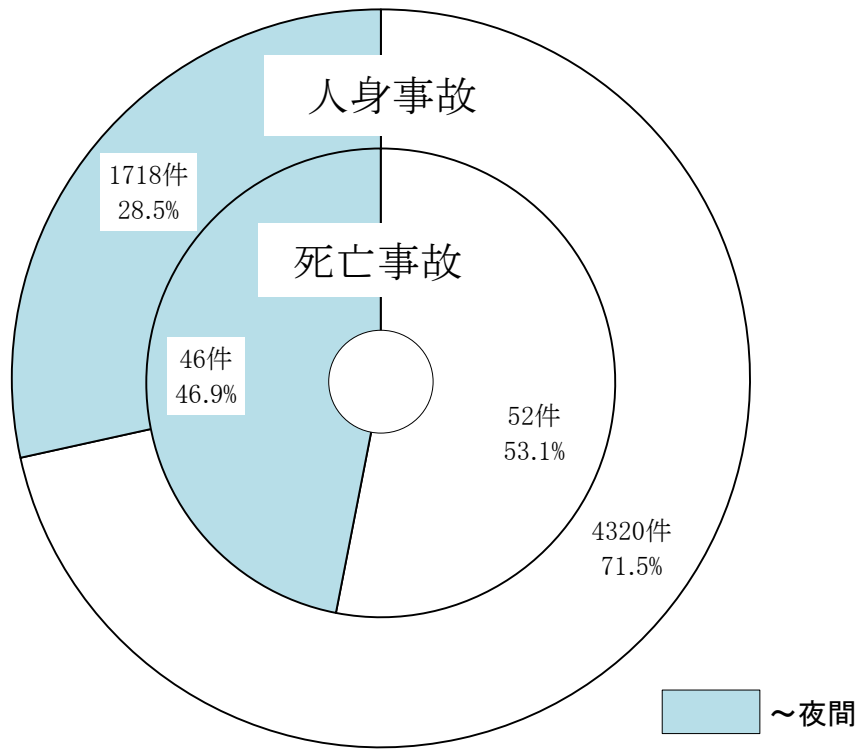

昼夜間別発生状況

天候別発生状況

区分		死亡事故	構成率
昼夜・天候 計		98	100.0
昼間 52件 53.1%	晴	39	39.8
	曇	10	10.2
	雨	3	3.1
	霧		
	雪		
夜間 46件 46.9%	晴	27	27.6
	曇	9	9.2
	雨	10	10.2
	霧		
	雪		