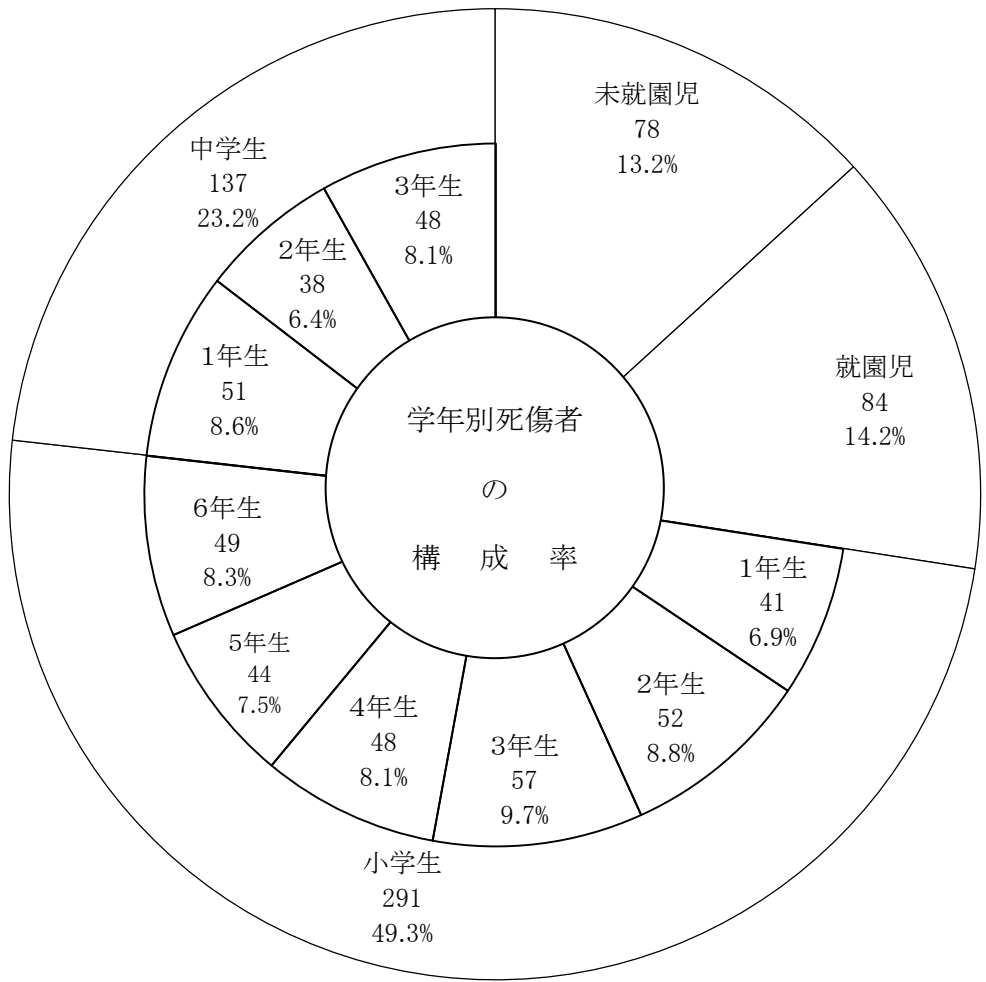

幼・園児・小中学生別死傷者数

前年比

区分	平成 28 年	平成 27 年	増 減 数	増 減 率 %
学 齡 計	(2) 590	(1) 600	▼ 10	▼ 1.7
未就園児	78	93	▼ 15	▼ 16.1
就園児	(1) 84	75	9	12.0
小学生	(1) 291	(1) 263	28	10.6
中学生	137	169	▼ 32	▼ 18.9

注) ()内は、死者数で内数