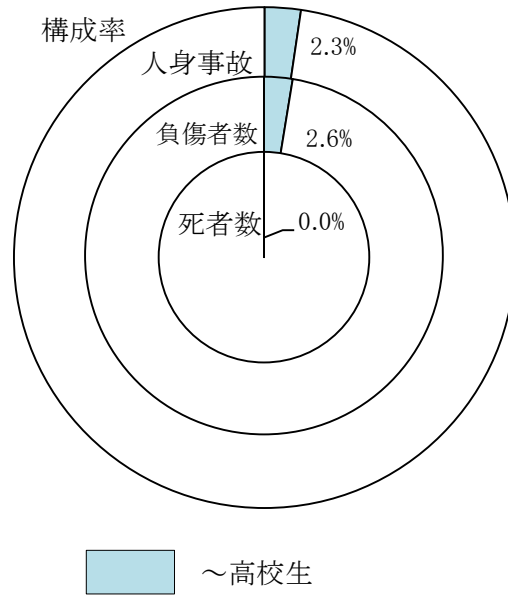

高校生の交通事故

前年比

年 区分	平成28年	平成27年	増減数	増減率
人身事故	141	168	▼ 27	▼ 16.1
死者数	0	0	0	
負傷者数	210	227	▼ 17	▼ 7.5

過去10年間の発生状況

年 区分	平成 19年	20	21	22	23	24	25	26	27	28
人身事故	342	347	307	278	261	255	244	211	168	141
死者数	4	0	0	2	1	2	2	1	0	0
負傷者数	461	442	374	369	341	350	313	270	227	210
死傷者率	2.7	2.8	2.5	2.5	2.5	2.6	2.4	2.5	2.4	2.5