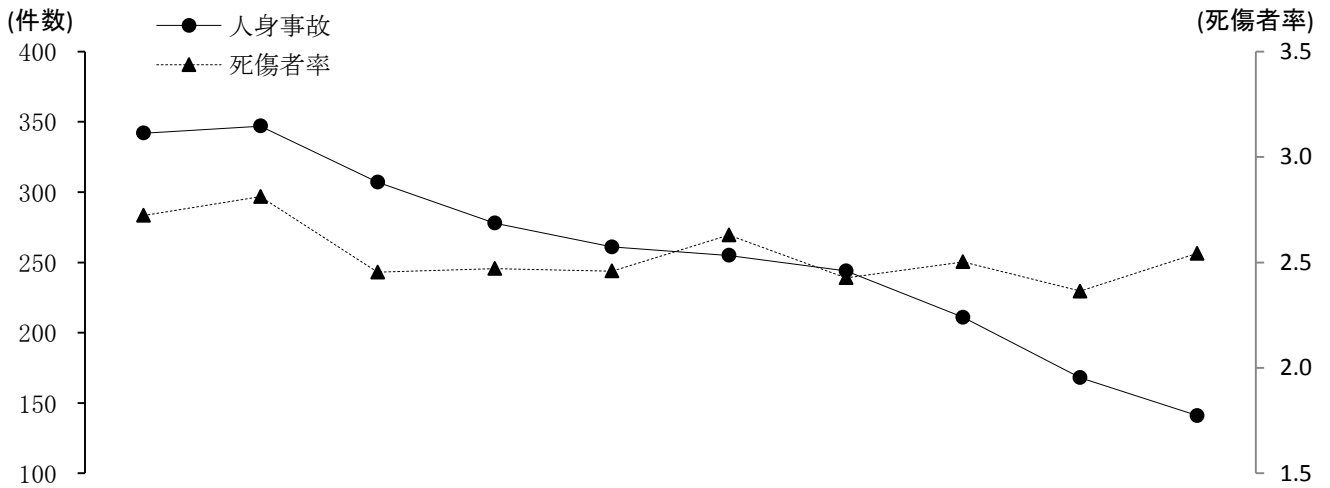

高校生の交通事故

前年比

年 区分	平成28年	平成27年	増減数	増減率
人身事故	141	168	▼ 27	▼ 16.1
死者数	0	0	0	
負傷者数	210	227	▼ 17	▼ 7.5

過去10年間の発生状況

年 区分	平成 19年	20	21	22	23	24	25	26	27	28
人身事故	342	347	307	278	261	255	244	211	168	141
死者数	4	0	0	2	1	2	2	1	0	0
負傷者数	461	442	374	369	341	350	313	270	227	210
死傷者率	2.7	2.8	2.5	2.5	2.5	2.6	2.4	2.5	2.4	2.5