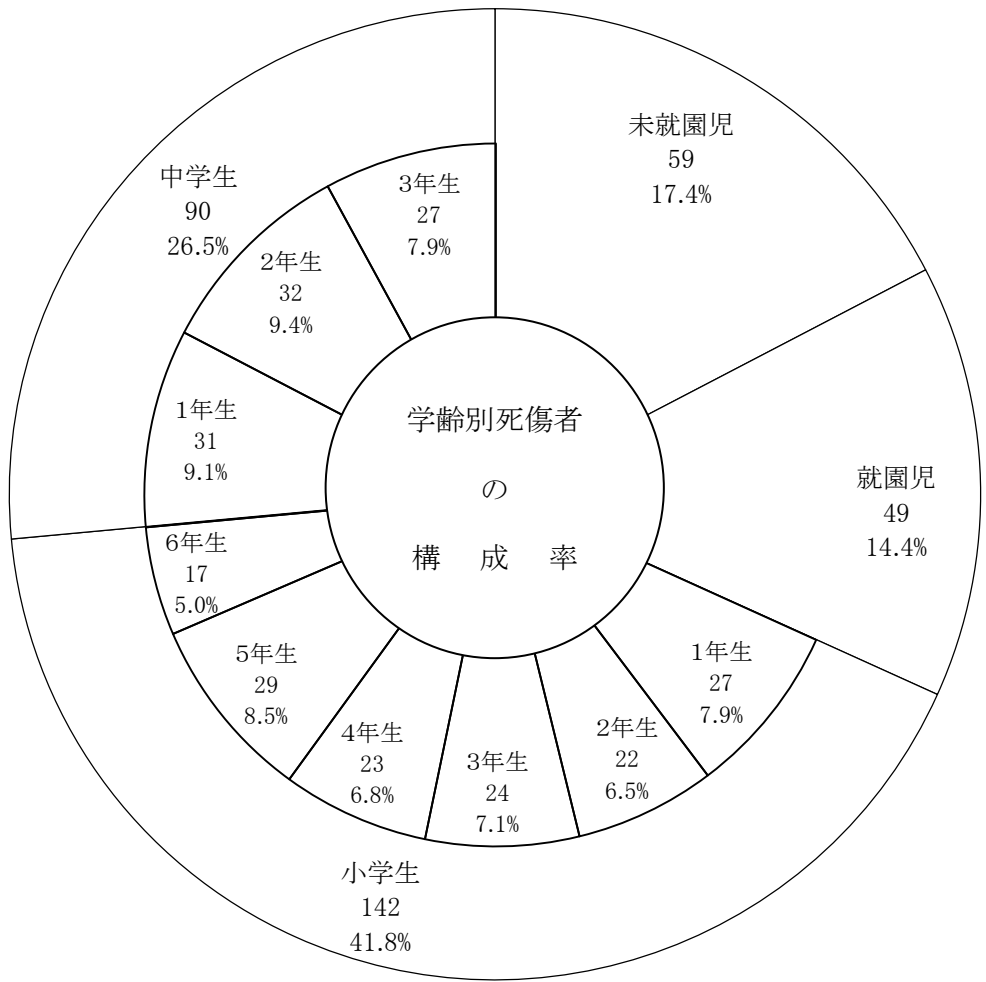

幼・園・小中学生学齢別死傷者数

前年比

区分	平成 30 年	平成 29 年	増減数	増減率 %
学 齡 計	340	(2) 461	▼ 121	▼ 26.2
未就園児	59	85	▼ 26	▼ 30.6
就園児	49	52	▼ 3	▼ 5.8
小学生	142	(2) 201	▼ 59	▼ 29.4
中学生	90	123	▼ 33	▼ 26.8

注) ( )内は、死者数で内数