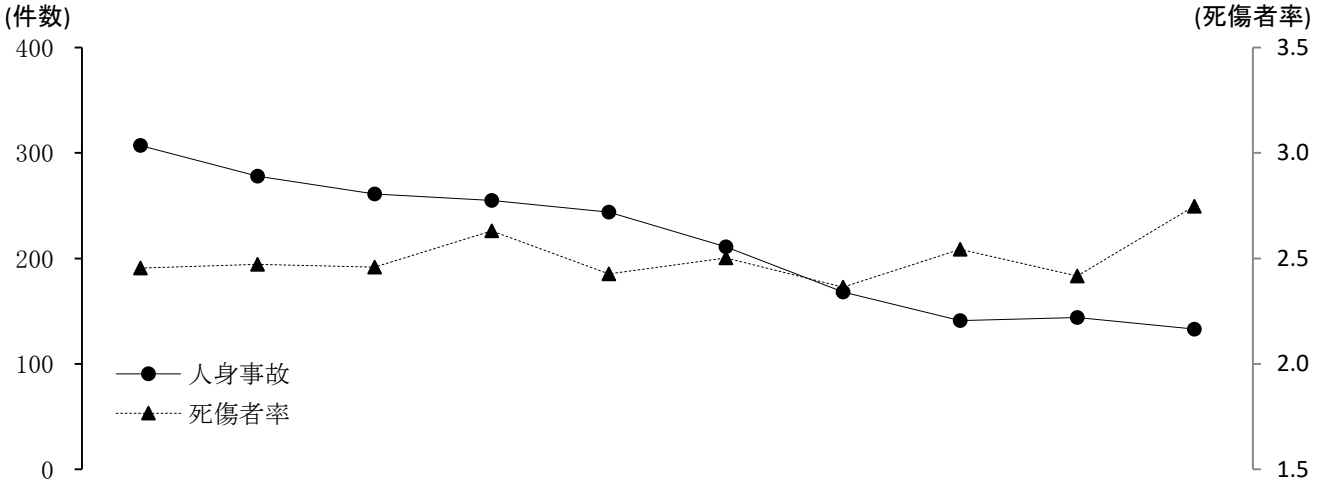

高校生の交通事故

~高校生

前年比

区分 \ 年	平成30年	平成29年	増減数	増減率
人身事故	133	144	▼ 11	▼ 7.6
死者数	2	1	1	100.0
負傷者数	169	173	▼ 4	▼ 2.3

過去10年間の発生状況

区分 \ 年	平成21年	22	23	24	25	26	27	28	29	30
人身事故	307	278	261	255	244	211	168	141	144	133
死者数		2	1	2	2	1			1	2
負傷者数	374	369	341	350	313	270	227	210	173	169
死傷者率	2.5	2.5	2.5	2.6	2.4	2.5	2.4	2.5	2.4	2.7