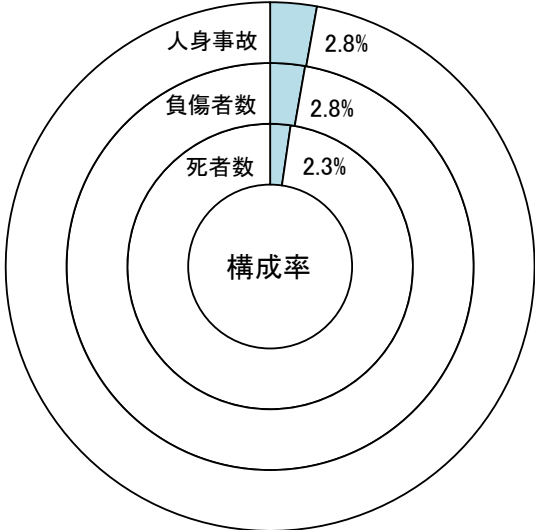

高校生の交通事故

~高校生

前年比

区分 \ 年	平成30年	平成29年	増減数	増減率
人身事故	133	144	▼ 11	▼ 7.6
死者数	2	1	1	100.0
負傷者数	169	173	▼ 4	▼ 2.3

過去10年間の発生状況

区分 \ 年	平成21年	22	23	24	25	26	27	28	29	30
人身事故	307	278	261	255	244	211	168	141	144	133
死者数		2	1	2	2	1			1	2
負傷者数	374	369	341	350	313	270	227	210	173	169
死傷者率	2.5	2.5	2.5	2.6	2.4	2.5	2.4	2.5	2.4	2.7