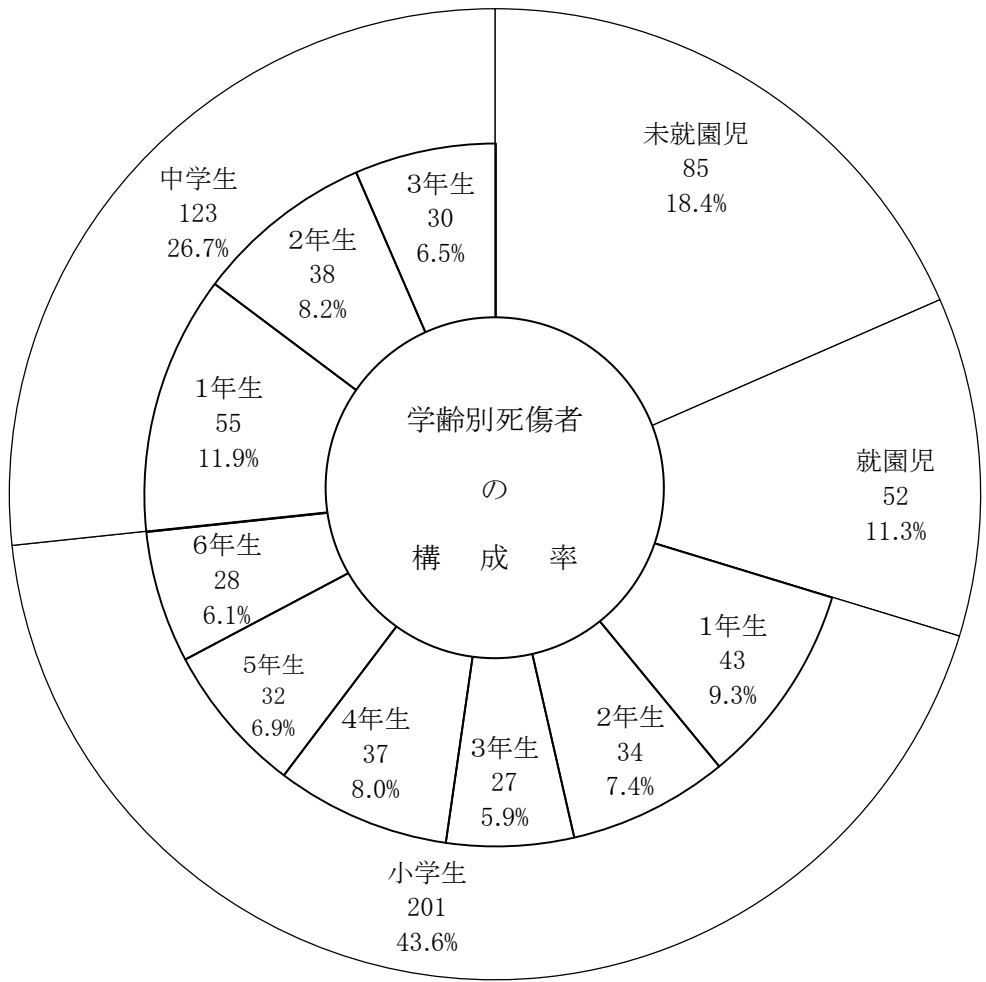

幼・園・小中学生学齢別死傷者数

前年比

区分	平成 29 年	平成 28 年	増減数	増減率 %
学 齡	(2) 461	(2) 590	▼ 129	▼ 21.9
未就園児	85	78	7	9.0
就園児	52	(1) 84	▼ 32	▼ 38.1
小学生	(2) 201	(1) 291	▼ 90	▼ 30.9
中学生	123	137	▼ 14	▼ 10.2

注) ( )内は、死者数で内数