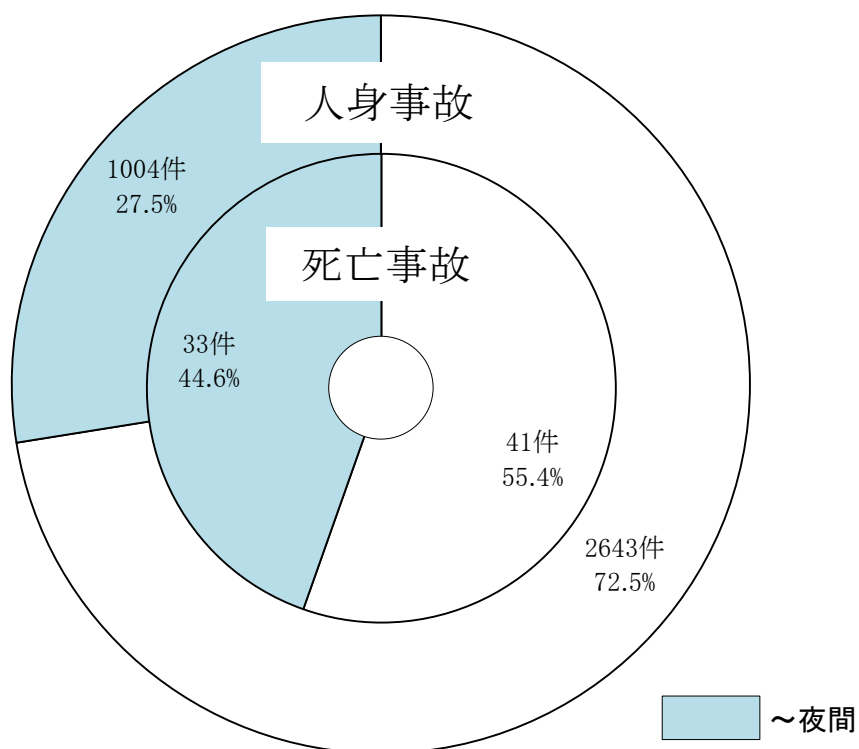

## 昼夜間別発生状況

## 天候別発生状況

区分		死亡事故	構成率	
		計	100.0	
昼夜・天候	計	74	100.0	
	昼間 41件 55.4%	晴	34	45.9
		曇	3	4.1
		雨	4	5.4
		霧		
雪				
夜間 33件 44.6%	晴	22	29.7	
	曇	5	6.8	
	雨	6	8.1	
	霧			
	雪			