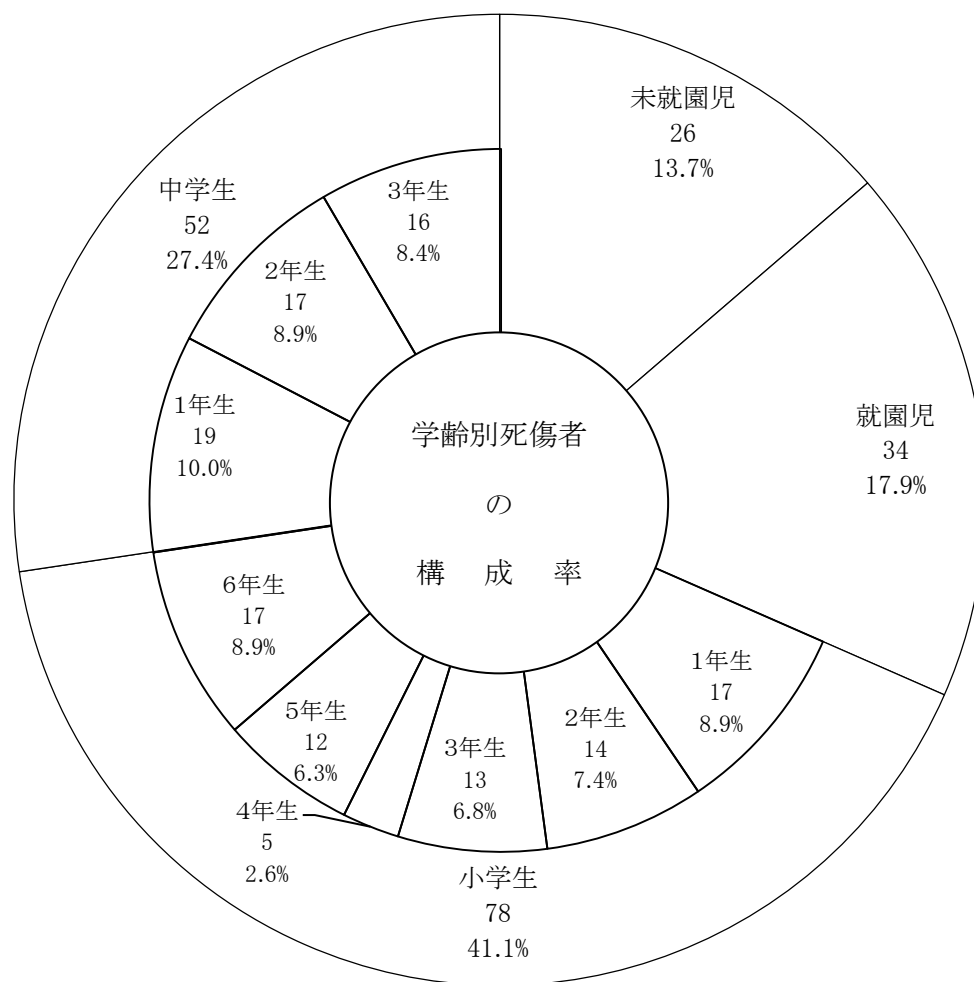

学齢別死傷者数

前年比

区分	令和2年	令和元年	増減数	増減率 %
学齢計	190	(1) 259	▼ 69	▼ 26.6
未就園児	26	35	▼ 9	▼ 25.7
就園児	34	34		
小学生	78	(1) 111	▼ 33	▼ 29.7
中学生	52	79	▼ 27	▼ 34.2

注) ()内は、死者数で内数