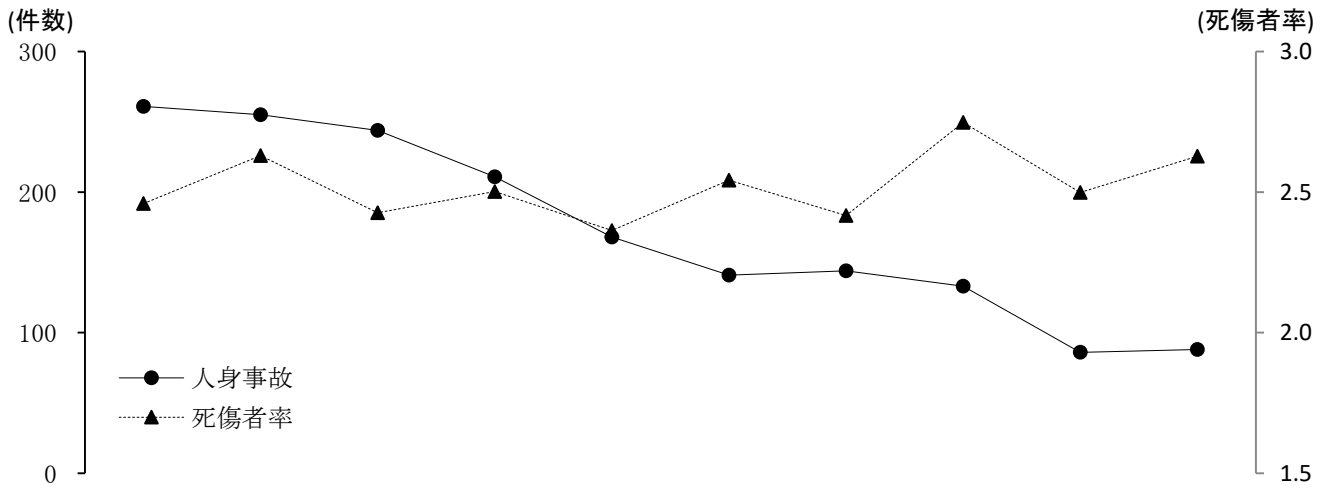

高校生の交通事故

~高校生

前年比

区分 \ 年	令和2年	令和元年	増減数	増減率
人身事故	88	86	2	2.3
死者数	1	1		
負傷者数	99	118	▼ 19	▼ 16.1

過去10年間の発生状況

区分 \ 年	平成 23年	24	25	26	27	28	29	30	令和 元年	2年
人身事故	261	255	244	211	168	141	144	133	86	88
死者数	1	2	2	1			1	2	1	1
負傷者数	341	350	313	270	227	210	173	169	118	99
死傷者率	2.5	2.6	2.4	2.5	2.4	2.5	2.4	2.7	2.5	2.6