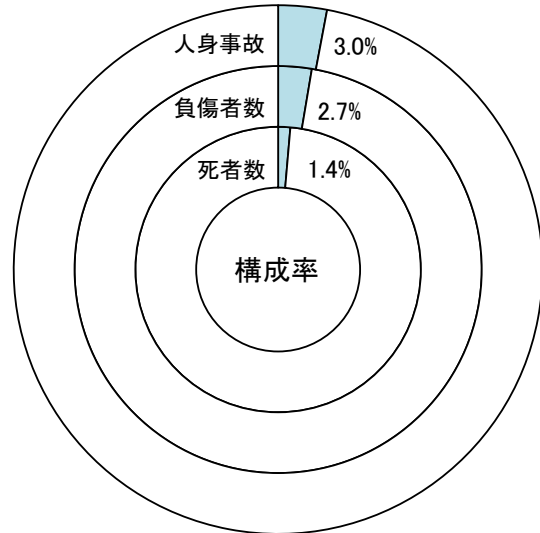

高校生の交通事故

~高校生

前年比

区分 \ 年	令和2年	令和元年	増減数	増減率
人身事故	88	86	2	2.3
死者数	1	1		
負傷者数	99	118	▼ 19	▼ 16.1

過去10年間の発生状況

区分 \ 年	平成 23年	24	25	26	27	28	29	30	令和 元年	2年
人身事故	261	255	244	211	168	141	144	133	86	88
死者数	1	2	2	1			1	2	1	1
負傷者数	341	350	313	270	227	210	173	169	118	99
死傷者率	2.5	2.6	2.4	2.5	2.4	2.5	2.4	2.7	2.5	2.6