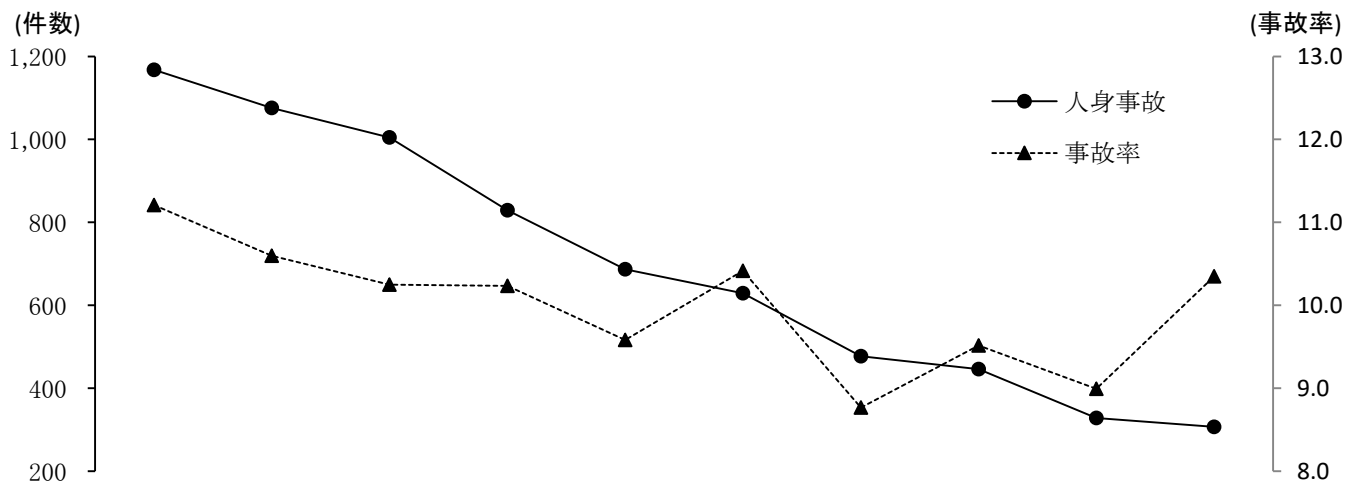

二輪車の交通事故

前年比

年 区分	令和2年	令和元年	増減数	増減率
人身事故	307	328	▼ 21	▼ 6.4
原付	155	163	▼ 8	▼ 4.9
死者数	15	16	▼ 1	▼ 6.3
原付	5	5		
負傷者数	286	287	▼ 1	▼ 0.3
原付	141	142	▼ 1	▼ 0.7

過去10年間の発生状況

年 区分	平成 23年	24	25	26	27	28	29	30	令和 元年	2
人身事故	1,168	1,076	1,005	829	687	629	477	446	328	307
死者数	14	22	14	20	15	17	10	13	16	15
負傷者数	1,111	1,015	950	777	655	594	449	409	287	286
事故率	11.2	10.6	10.3	10.2	9.6	10.4	8.8	9.5	9.0	10.4