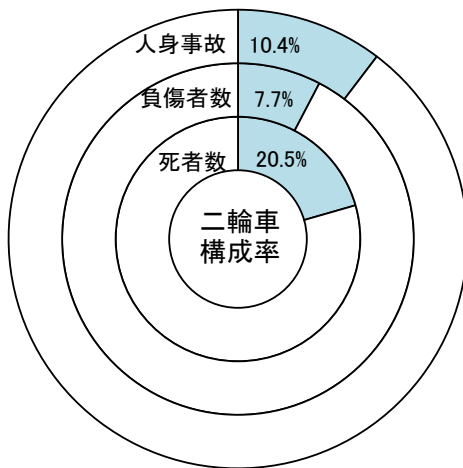

二輪車の交通事故

前年比

年 区分	令和2年	令和元年	増減数	増減率
人身事故	307	328	▼ 21	▼ 6.4
原付	155	163	▼ 8	▼ 4.9
死者数	15	16	▼ 1	▼ 6.3
原付	5	5		
負傷者数	286	287	▼ 1	▼ 0.3
原付	141	142	▼ 1	▼ 0.7

過去10年間の発生状況

年 区分	平成 23年	24	25	26	27	28	29	30	令和 元年	2
人身事故	1,168	1,076	1,005	829	687	629	477	446	328	307
死者数	14	22	14	20	15	17	10	13	16	15
負傷者数	1,111	1,015	950	777	655	594	449	409	287	286
事故率	11.2	10.6	10.3	10.2	9.6	10.4	8.8	9.5	9.0	10.4