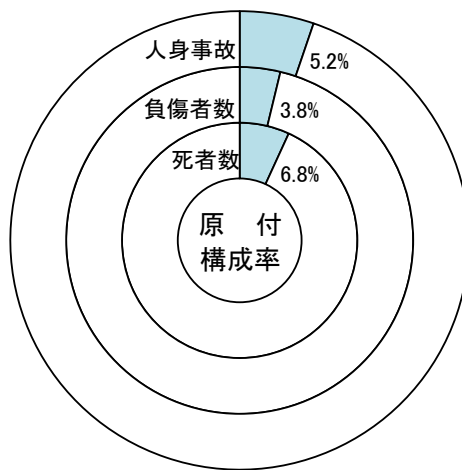

二輪車の交通事故

前年比

年 区分	令和2年	令和元年	増減数	増減率
人身事故	307	328	▼ 21	▼ 6.4
原付	155	163	▼ 8	▼ 4.9
死者数	15	16	▼ 1	▼ 6.3
原付	5	5		
負傷者数	286	287	▼ 1	▼ 0.3
原付	141	142	▼ 1	▼ 0.7

過去10年間の発生状況

年 区分	平成 23年	24	25	26	27	28	29	30	令和 元年	2
人身事故	1,168	1,076	1,005	829	687	629	477	446	328	307
死者数	14	22	14	20	15	17	10	13	16	15
負傷者数	1,111	1,015	950	777	655	594	449	409	287	286
事故率	11.2	10.6	10.3	10.2	9.6	10.4	8.8	9.5	9.0	10.4