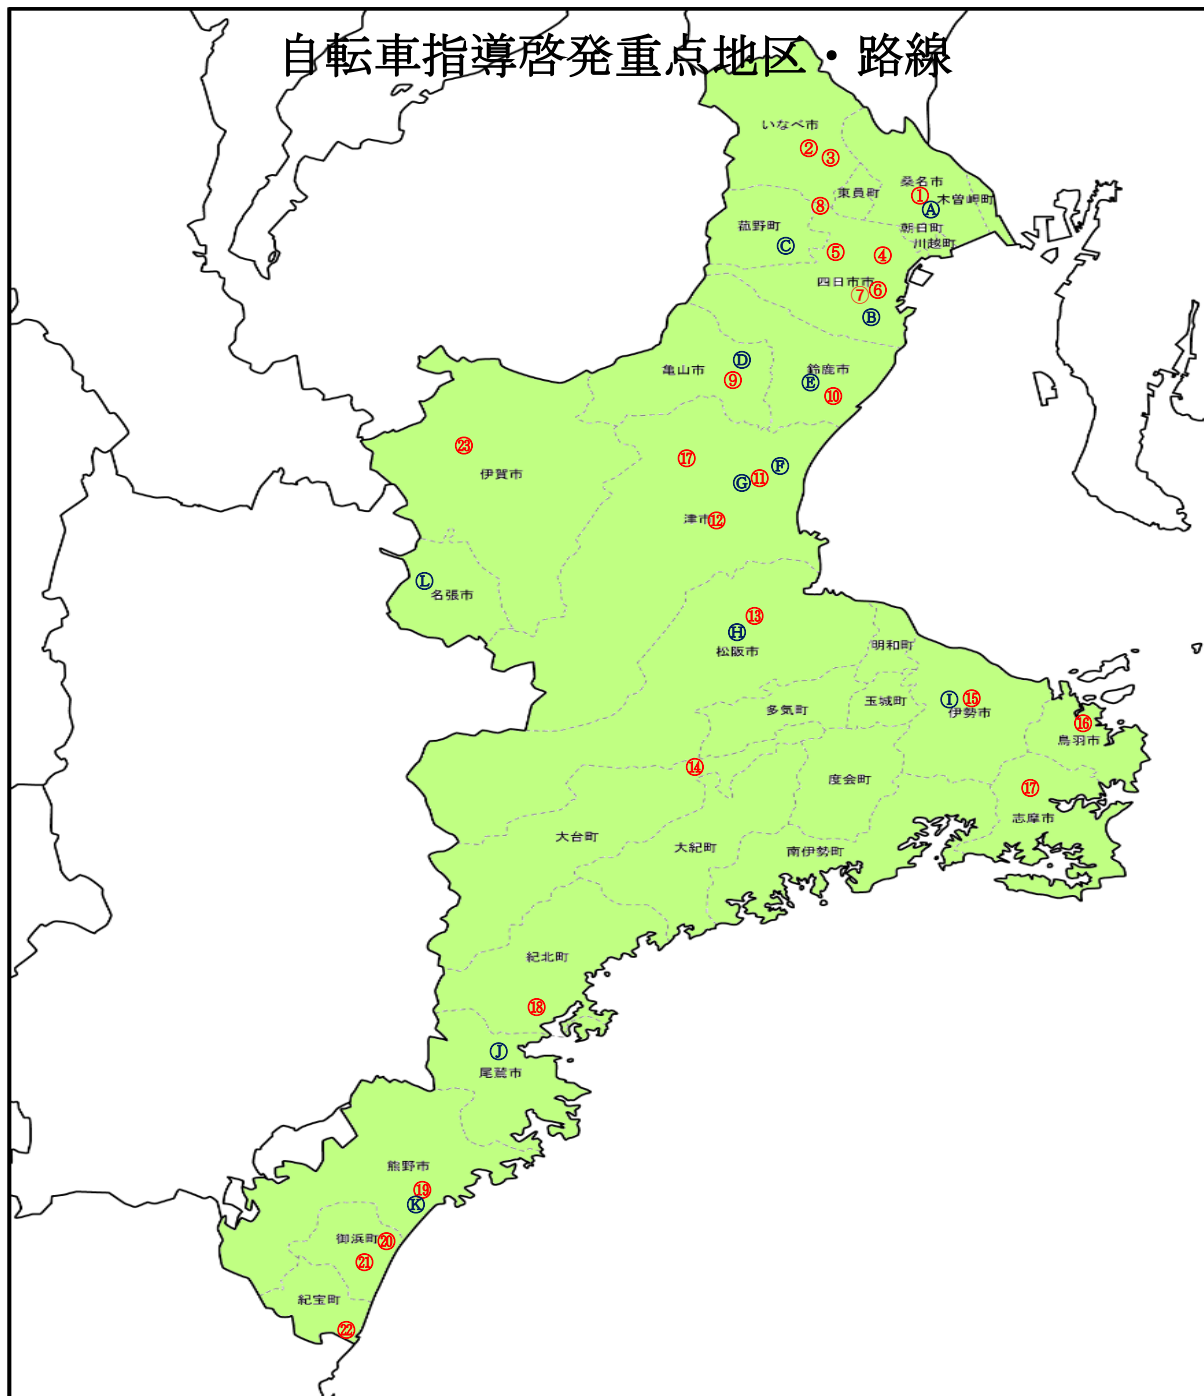

自転車指導啓発重点地区		
警察署	地区名	
①	桑名	近鉄桑名駅東地区
②	いなべ	いなべ市員弁町下笠田地区
③	いなべ	員弁郡東員町六把野新田地区
④	四日市北	四日市市富田地区
⑤	四日市北	四日市市三重地区
⑥	四日市南	四日市市諏訪地区
⑦	四日市南	四日市市安島・鶴の森地区
⑧	四日市西	四日市市上海老地区
⑨	亀山	亀山市栄町・本町・北町地区
⑩	鈴鹿	近鉄白子駅前地区
⑪	津	津市大谷町地区
⑫	津南	近鉄久居駅前地区
⑬	松阪	松阪駅周辺地区
⑭	大台	多気郡大台町三瀬谷地区
⑮	伊勢	伊勢市岩渕地区
⑯	鳥羽	鳥羽市大明西町地区
⑰	鳥羽	志摩市磯部町迫間・穴川地区
⑱	尾鷲	北牟婁郡紀北町相賀地区
⑲	熊野	熊野市木本町・井戸町・有馬町・久生屋町地区
⑳	紀宝	南牟婁郡御浜町志原地区
㉑	紀宝	南牟婁郡御浜町阿田和地区
㉒	紀宝	南牟婁郡紀宝町・鶴殿・成川・神内地区
㉓	伊賀	伊賀市上野丸之内地区

指導啓発重点路線一覧		
警察署	路線名・路線区間	
①	桑名	県道福島城南線 桑名市太一九～桑名市大字江場
②	四日市南	国道1号 四日市市日永1丁目～四日市市追分2丁目
③	四日市西	国道477号 宿野中～菰野郵便局東
④	亀山	国道306号 亀山市椿寺口～亀山市みずきが丘入り口
⑤	鈴鹿	県道鈴鹿環状線 鈴鹿市算所3丁目～鈴鹿市庄野共進1丁目
⑥	津	国道23号 津市江戸橋北詰～津市栗真中山町
⑦	津	県道津停車場西線 津市羽所町～津市大谷町
⑧	松阪	県道松阪嬉野線 松阪市田村町～松阪市下村町
⑨	伊勢	県道伊勢南島線 伊勢市八日市場町～伊勢市岩渕町
⑩	尾鷲	国道42号 尾鷲市倉ノ谷北～尾鷲市上野町
⑪	熊野	国道42号 熊野市木本町～熊野市有馬町
⑫	名張	市道名張駅桔梗が丘線 名張市桔梗が丘3～名張市平尾町