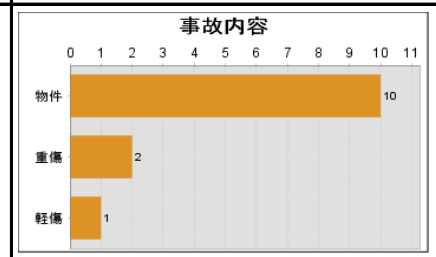

桑名警察署管内 自転車指導啓発重点路線(県道福島城南線)

自転車指導啓発重点路線内(令和3年中)

総事故件数	226件(令和3年中の桑名警察署管内自転車事故件数)
重点路線件数	13件(令和3年中)

路線名	選定理由	計画概要等
県道福島城南線 (桑名市太一丸交差点から桑名市大字江場交差点まで)	小学校、病院等が密集し、自転車事故が多発する路線である。	自転車の交通秩序実現のために、 ・自転車利用者に対して、啓発チラシを配布 ・各交差点において、信号無視や一時不停止を主とした指導取締り 等を推進し、交通事故抑止に努める。