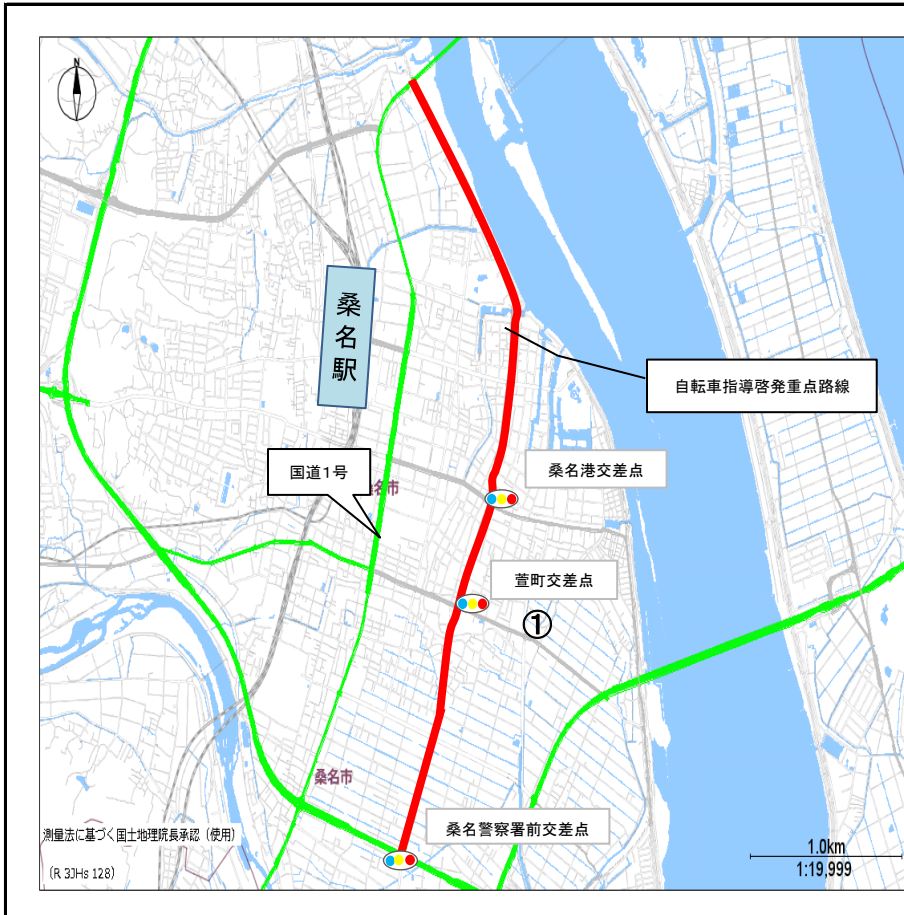

桑名警察署管内 自転車指導啓発重点路線(県道福島城南線)

自転車指導啓発重点路線内(令和3年中)

総事故件数	226件(令和3年中の桑名警察署管内自転車事故件数)
重点路線件数	13件(令和3年中)

路線名	選定理由	計画概要等
県道福島城南線 (桑名市太一丸交差点から桑名市大字江場交差点まで)	小学校、病院等が密集し、自転車事故が多発する路線である。	自転車の交通秩序実現のために、 ・自転車利用者に対して、啓発チラシを配布 ・各交差点において、信号無視や一時不停止を主とした指導取締り 等を推進し、交通事故抑止に努める。