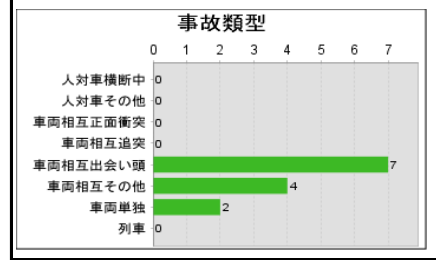

桑名警察署管内 自転車指導啓発重点路線(県道福島城南線)

自転車指導啓発重点路線内(令和3年中)

総事故件数	226件(令和3年中の桑名警察署管内自転車事故件数)
重点路線件数	13件(令和3年中)

路線名	選定理由	計画概要等
県道福島城南線 (桑名市太一丸交差点から桑名市大字江場交差点まで)	小学校、病院等が密集し、自転車事故が多発する路線である。	自転車の交通秩序実現のために、 ・自転車利用者に対して、啓発チラシを配布 ・各交差点において、信号無視や一時不停止を主とした指導取締り 等を推進し、交通事故抑止に努める。