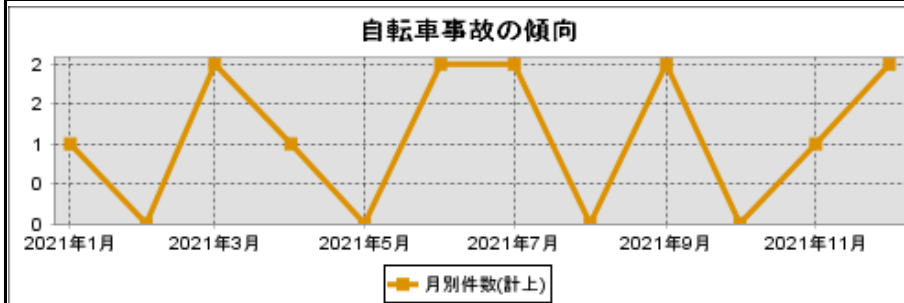

桑名警察署管内 自転車指導啓発重点路線(県道福島城南線)

自転車指導啓発重点路線内(令和3年中)

総事故件数	226件(令和3年中の桑名警察署管内自転車事故件数)
重点路線件数	13件(令和3年中)

路線名	選定理由	計画概要等
県道福島城南線 (桑名市太一丸交差点から桑名市大字江場交差点まで)	小学校、病院等が密集し、自転車事故が多発する路線である。	自転車の交通秩序実現のために、 ・自転車利用者に対して、啓発チラシを配布 ・各交差点において、信号無視や一時不停止を主とした指導取締り 等を推進し、交通事故抑止に努める。