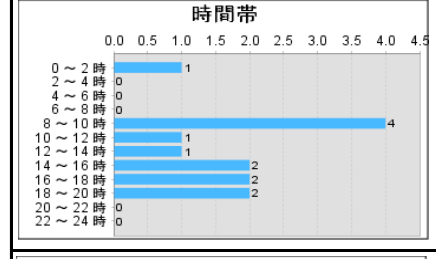

桑名警察署管内 自転車指導啓発重点路線(県道福島城南線)

自転車指導啓発重点路線内(令和3年中)

総事故件数	226件(令和3年中の桑名警察署管内自転車事故件数)
重点路線件数	13件(令和3年中)

路線名	選定理由	計画概要等
県道福島城南線 (桑名市太一丸交差点から桑名市大字江場交差点まで)	小学校、病院等が密集し、自転車事故が多発する路線である。	自転車の交通秩序実現のために、 ・自転車利用者に対して、啓発チラシを配布 ・各交差点において、信号無視や一時不停止を主とした指導取締り 等を推進し、交通事故抑止に努める。