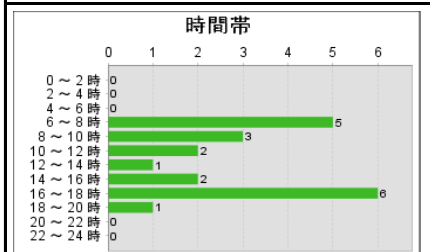

いなべ警察署管内 自転車指導啓発重点地区（員弁郡東員町六把野新田地区）

自転車指導啓発重点地区内(平成29年から令和3年)

総事故件数	64件(令和3年中のいなべ警察署管内自転車事故件数)
重点地区件数	20件(平成29年から令和3年)

地区名	選定理由	計画概要等
員弁郡東員町六把野新田地区	小学校、中学校が所在し、学生等の自転車通学者が多い地区である。	自転車の交通秩序実現のために、 ・各交差点において、信号無視や指定場所一時不停止を主とした指導取締り ・自転車利用者に対して、啓発チラシを配布等を推進し、交通事故抑止に努める。