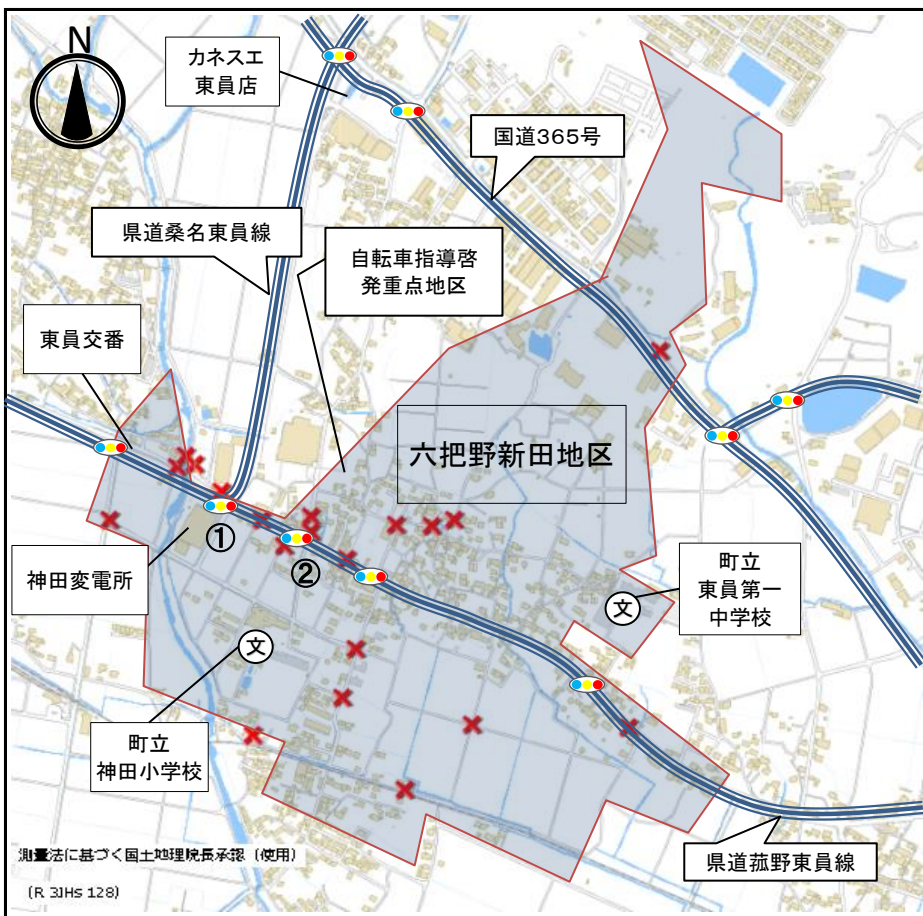

いなべ警察署管内 自転車指導啓発重点地区（員弁郡東員町六把野新田地区）

自転車指導啓発重点地区内(平成29年から令和3年)

総事故件数	64件(令和3年中のいなべ警察署管内自転車事故件数)
重点地区件数	20件(平成29年から令和3年)

地区名	選定理由	計画概要等
員弁郡東員町六把野新田地区	小学校、中学校が所在し、学生等の自転車通学者が多い地区である。	自転車の交通秩序実現のために、 ・各交差点において、信号無視や指定場所一時不停止を主とした指導取締り ・自転車利用者に対して、啓発チラシを配布等を推進し、交通事故抑止に努める。