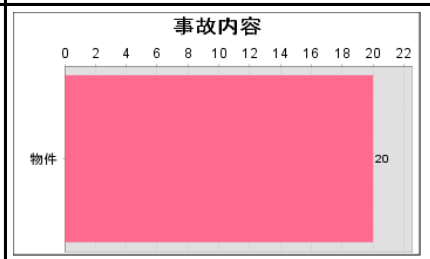

いなべ警察署管内 自転車指導啓発重点地区（員弁郡東員町六把野新田地区）

自転車指導啓発重点地区内(平成29年から令和3年)

総事故件数	64件(令和3年中のいなべ警察署管内自転車事故件数)
重点地区件数	20件(平成29年から令和3年)

地区名	選定理由	計画概要等
員弁郡東員町六把野新田地区	小学校、中学校が所在し、学生等の自転車通学者が多い地区である。	自転車の交通秩序実現のために、 ・各交差点において、信号無視や指定場所一時不停止を主とした指導取締り ・自転車利用者に対して、啓発チラシを配布等を推進し、交通事故抑止に努める。