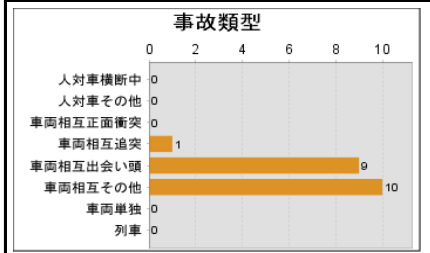

いなべ警察署管内 自転車指導啓発重点地区（員弁郡東員町六把野新田地区）

自転車指導啓発重点地区内(平成29年から令和3年)

総事故件数	64件(令和3年中のいなべ警察署管内自転車事故件数)
重点地区件数	20件(平成29年から令和3年)

地区名	選定理由	計画概要等
員弁郡東員町六把野新田地区	小学校、中学校が所在し、学生等の自転車通学者が多い地区である。	自転車の交通秩序実現のために、 ・各交差点において、信号無視や指定場所一時不停止を主とした指導取締り ・自転車利用者に対して、啓発チラシを配布等を推進し、交通事故抑止に努める。