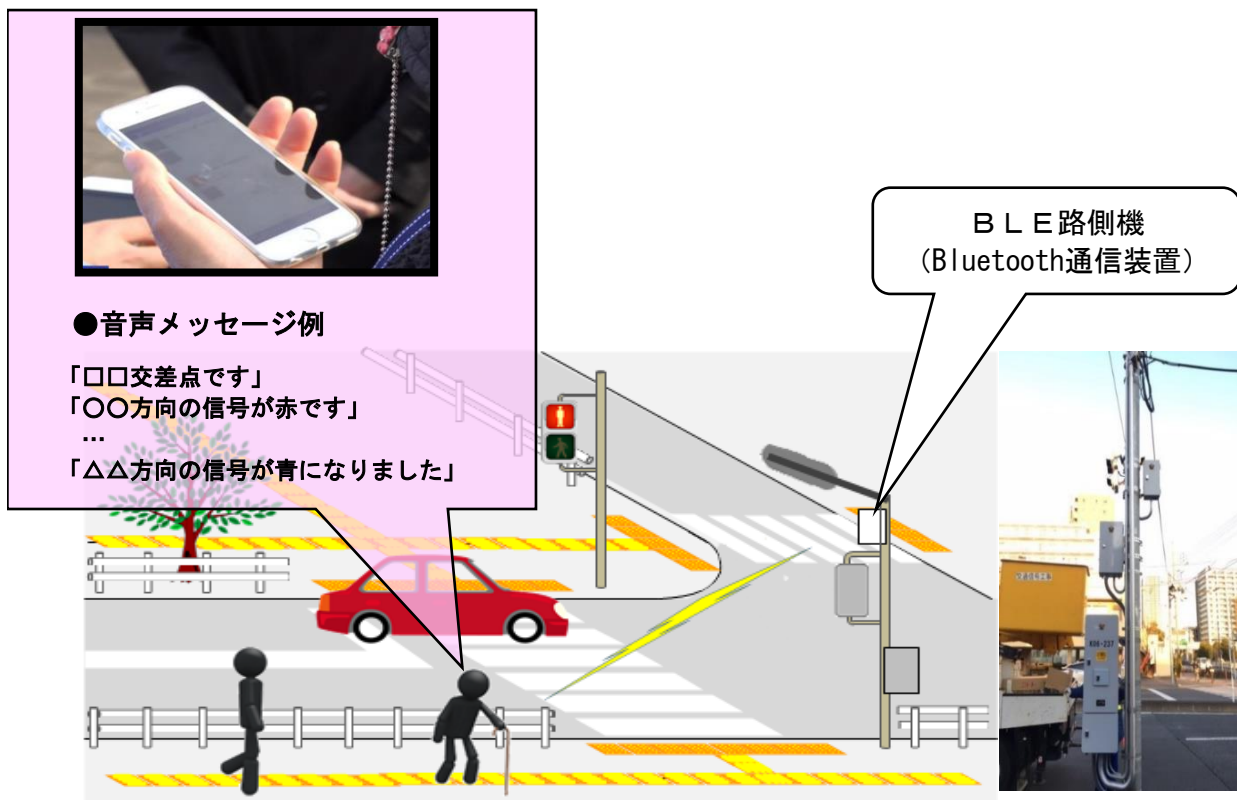

歩行者支援システム（高度化PICS）の整備について

歩行者支援システム（高度化PICS）とは？

歩行者支援システム（高度化PICS）とは、主に視覚障がい者が交差点を安全に横断できるように、歩行者のスマホに「Bluetooth」で信号機の色や方向、位置情報を音声で伝えるシステムです。

歩行者支援システムを設置した信号機に、アプリ「信GO!」を起動したスマホを持って近づくと、「〇〇方向が赤になりました」「△△方向の青が間もなく終了します」などと、音声で流れます。また、スマホの画面を長押しすると青の時間を延長できるものもあります（高齢者や車いす利用者も利用できます。）。

なお、「信GO!」は、App Store（iOS版）、Google Play（Android版）からダウンロードできます（本アプリケーションは、無料ですが、交差点情報の取得などを行うためにサーバーとの接続を行います。この際の通信費用は、利用者の負担となります。）。

【イメージ図】