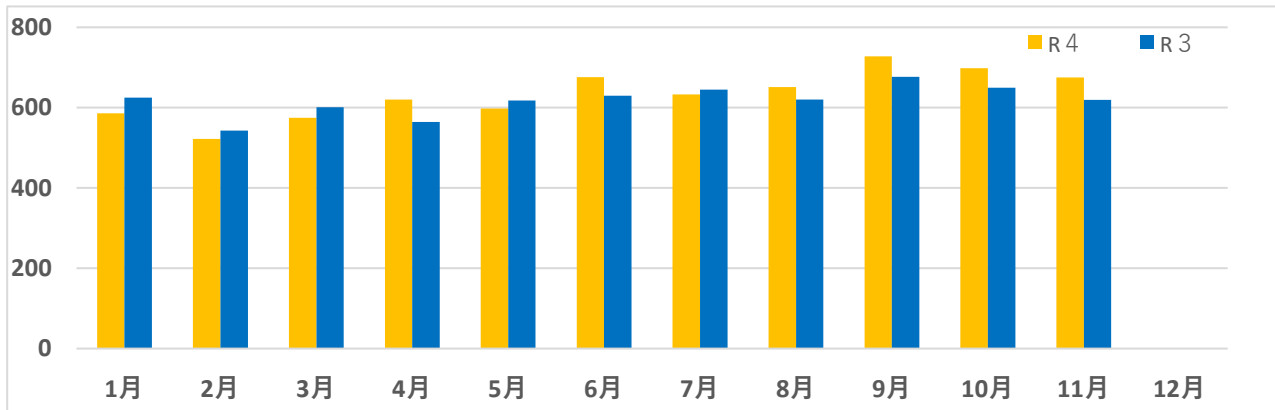

安全安心ニュース No.28

～ 令和4年11月末現在の犯罪情勢（暫定値）について ～

○ 三重県内の刑法犯認知件数の推移

県内における令和4年11月末現在の刑法犯認知件数は前年同期比で増加しています。

	1月	2月	3月	4月	5月	6月	7月	8月	9月	10月	11月	12月	合計
R4	586	522	575	620	598	676	633	651	728	698	675		6,962
R3	625	543	601	564	618	630	645	620	677	650	619		6,792
増減数	-39	-21	-26	+56	-20	+46	-12	+31	+51	+48	+56		+170

○ 罪種別認知件数

空き巣、忍込み、部品ねらい、自動車盗、自転車盗が前年同期比で増加しています。

	空き巣	忍込み	車上ねらい	部品ねらい	自動車盗	オートバイ盗	自転車盗	ひったくり	万引き
R4	191	54	351	239	86	91	1,253	4	961
R3	149	51	403	202	85	92	978	7	1,147
増減数	+42	+3	-52	+37	+1	-1	+275	-3	-186

○ 警察署別認知件数

	R4	R3	増減数
桑名	584	568	+16
いなべ	200	197	+3
四日市北	576	565	+11
四日市南	1,070	840	+230
四日市西	216	192	+24
亀山	159	179	-20
鈴鹿	916	972	-56
津	769	731	+38
津南	340	327	+13

	R4	R3	増減数
松阪	682	694	-12
大台	34	33	+1
伊勢	529	573	-44
鳥羽	235	165	+70
尾鷲	84	52	+32
熊野	33	44	-11
紀宝	38	46	-8
伊賀	271	370	-99
名張	226	244	-18