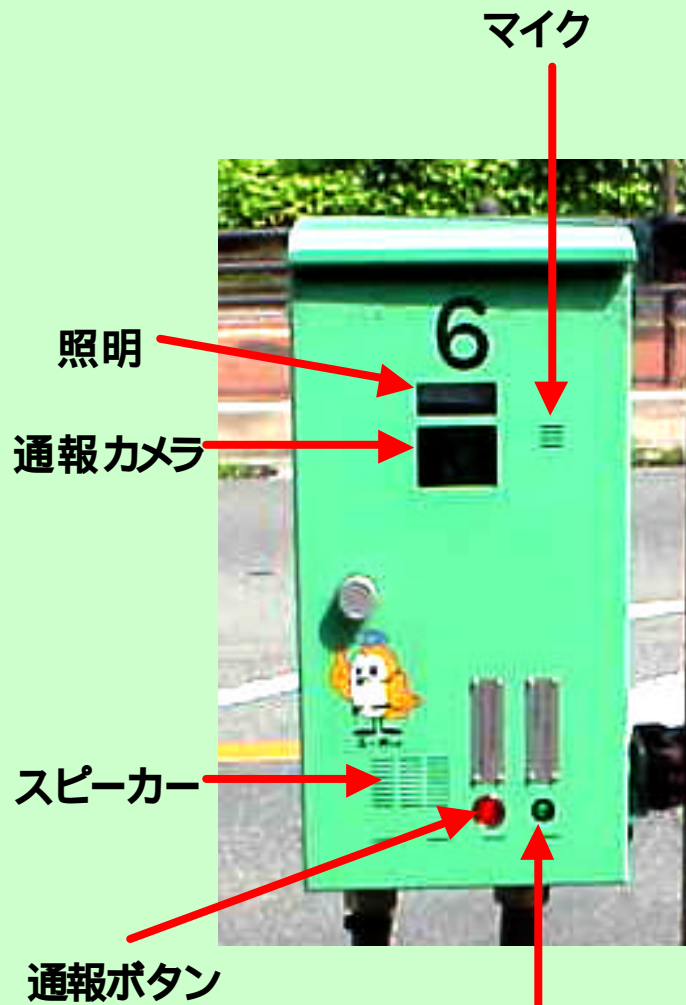

# 子ども緊急通報装置

押すと  
警察官と話ができます。

作動確認灯  
ランプが消えているときは  
使用できません。

赤色回転灯  
ブザー

通報ボタンを押すと、  
赤色回転灯が回り、ブザーが鳴ります。

通報ボタンを押すと  
津警察署に通報されて、  
警察官と話ができます。

津警察署