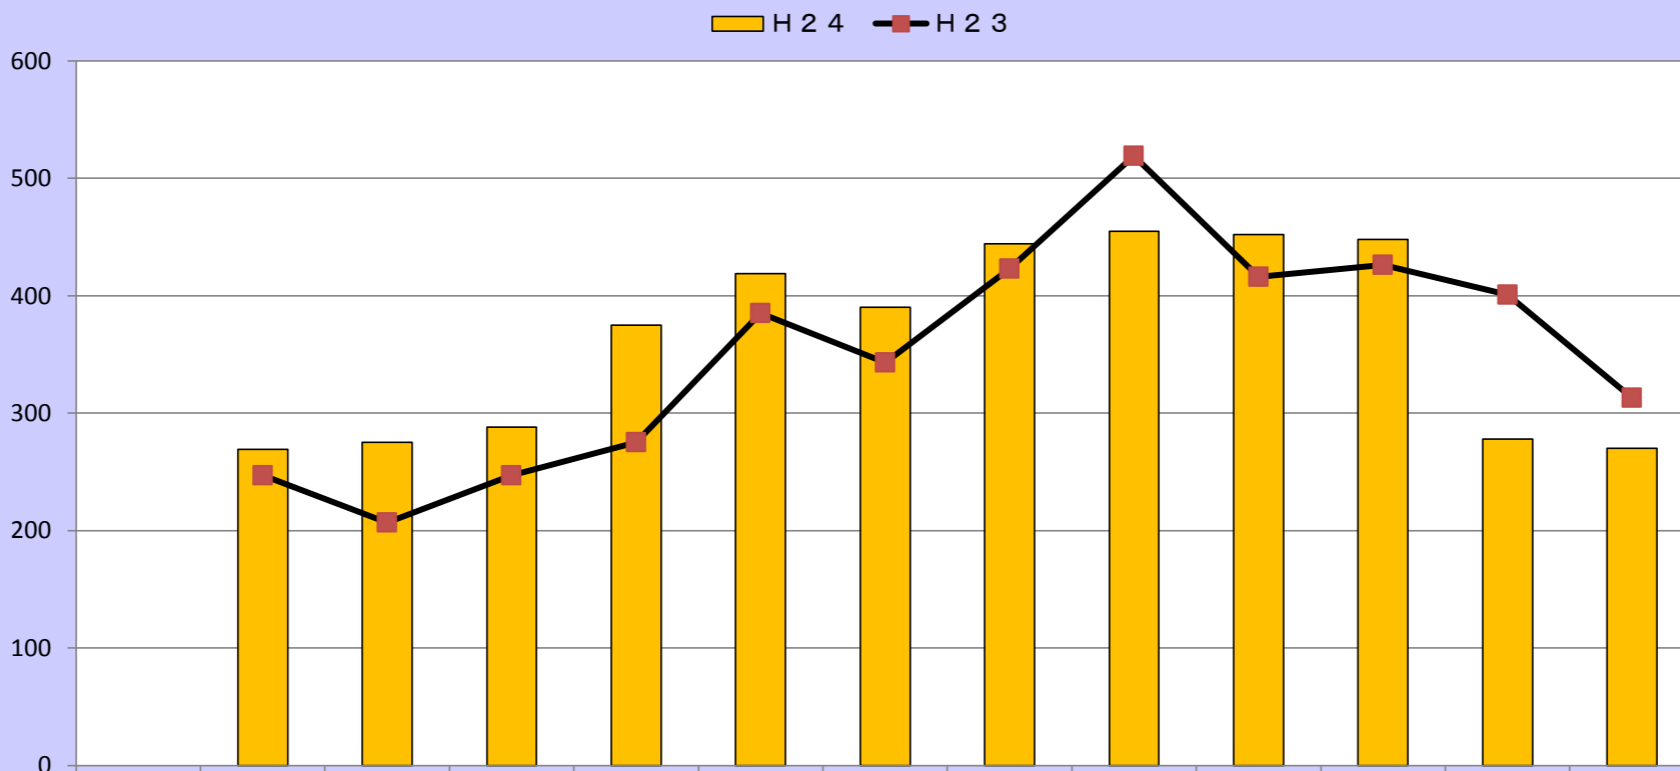

# 安全・安心ニュース ～自転車盗～

平成24年中

生活安全企画課 犯罪抑止対策室

平成24年12月末の認知件数

4,363件（前年比+161件）

認知件数の推移

区分	1月	2月	3月	4月	5月	6月	7月	8月	9月	10月	11月	12月	計
H24	269	275	288	375	419	390	444	455	452	448	278	270	4,363
H23	247	207	247	275	385	343	423	519	416	426	401	313	4,202
増減数	22	68	41	100	34	47	21	-64	36	22	-123	-43	161
増減率	8.9%	32.9%	16.6%	36.4%	8.8%	13.7%	5.0%	-12.3%	8.7%	5.2%	-30.7%	-13.7%	3.8%

市町別 自転車盗犯罪率によるワーストランキング表【平成24年12月末】

順位	市名	犯罪率	認知件数	順位	町名	犯罪率	認知件数
1	鈴鹿市	4.04	803	1	川越町	3.24	46
2	四日市市	3.15	969	2	朝日町	3.05	30
3	松阪市	3.00	503	3	明和町	1.14	26
4	津市	2.89	824	4	東員町	1.09	28
5	伊勢市	2.66	345	5	御浜町	1.09	10
6	桑名市	2.65	372	6	紀宝町	0.94	11
7	名張市	1.20	96	7	玉城町	0.72	11
8	伊賀市	1.02	98	8	紀北町	0.71	13
9	いなべ市	1.01	46	9	菰野町	0.67	27
10	鳥羽市	1.00	21	10	多気町	0.52	8
11	熊野市	0.63	12	11	度会町	0.35	3
12	亀山市	0.53	27	12	木曾岬町	0.15	1
13	志摩市	0.48	26	13	大紀町	0.10	1
14	尾鷲市	0.25	5	14	大台町	0.10	1
				15	南伊勢町	0.00	0