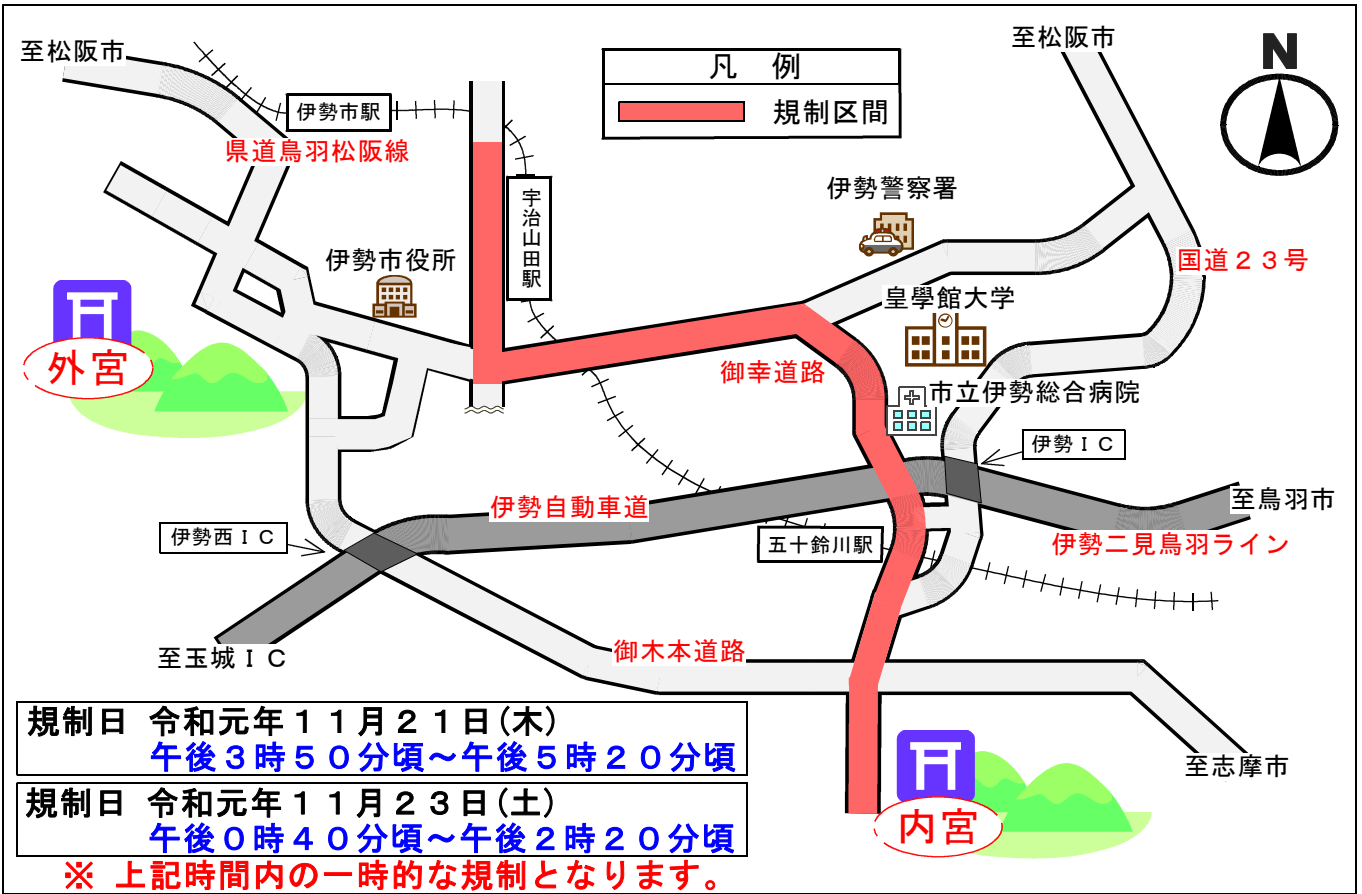

～ 交通規制のお知らせ～

神宮関連行事に伴い、**一時的な通行禁止**を含む交通規制を実施しますので
ご協力をお願いします。

上記日時場所以外においても規制を実施する場合があります。

【 お問合せ先 三重県警察本部 059-222-0110 伊勢警察署 0596-20-0110 】
三 重 県 警 察