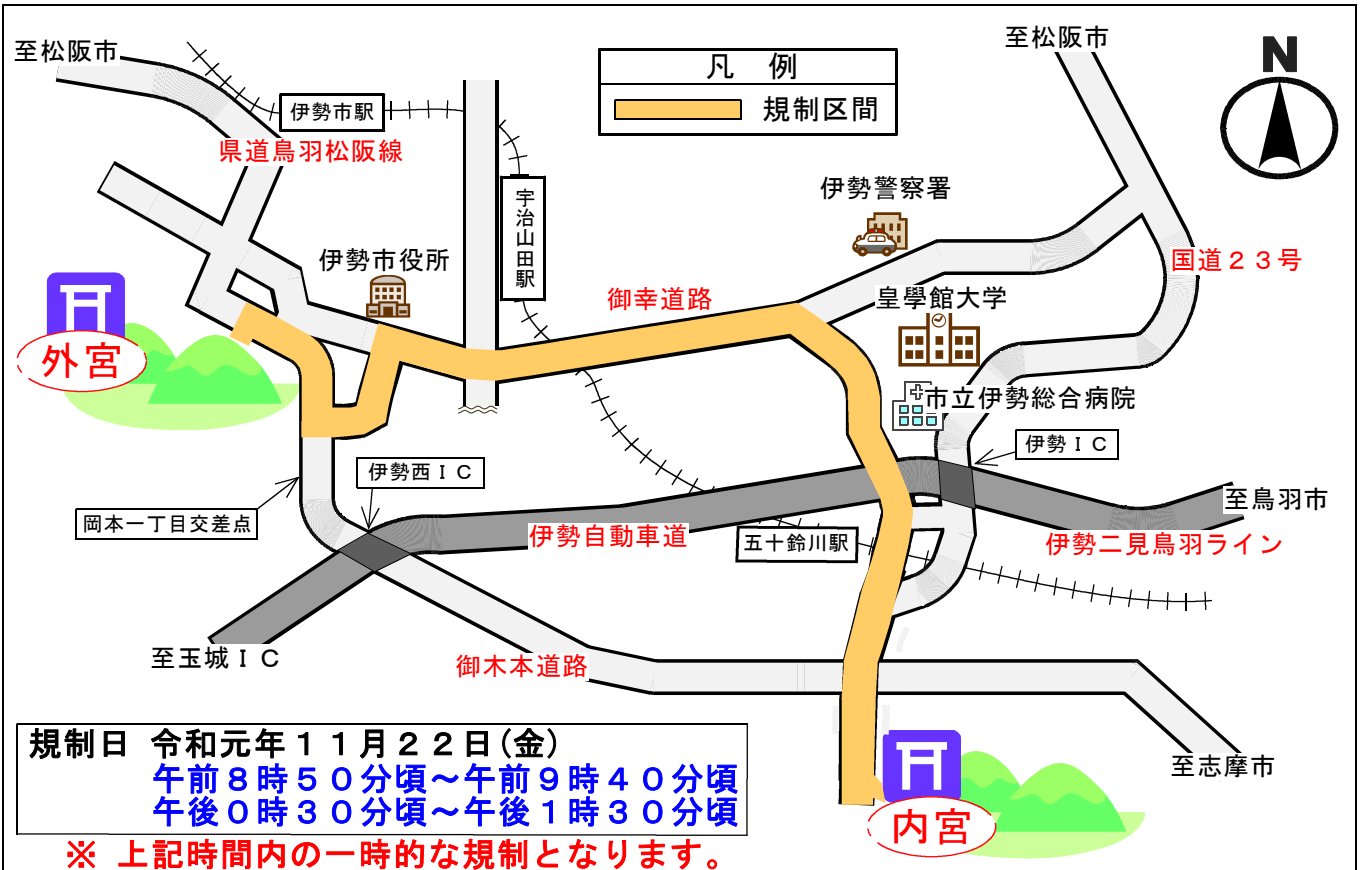

～ 交通規制のお知らせ～

神宮関連行事に伴い、**一時的な通行禁止**を含む交通規制を実施しますので
ご協力をお願いします。

上記日時場所以外においても規制を実施する場合があります。

【 お問合せ先 三重県警察本部 059-222-0110 伊勢警察署 0596-20-0110 】
三 重 県 警 察