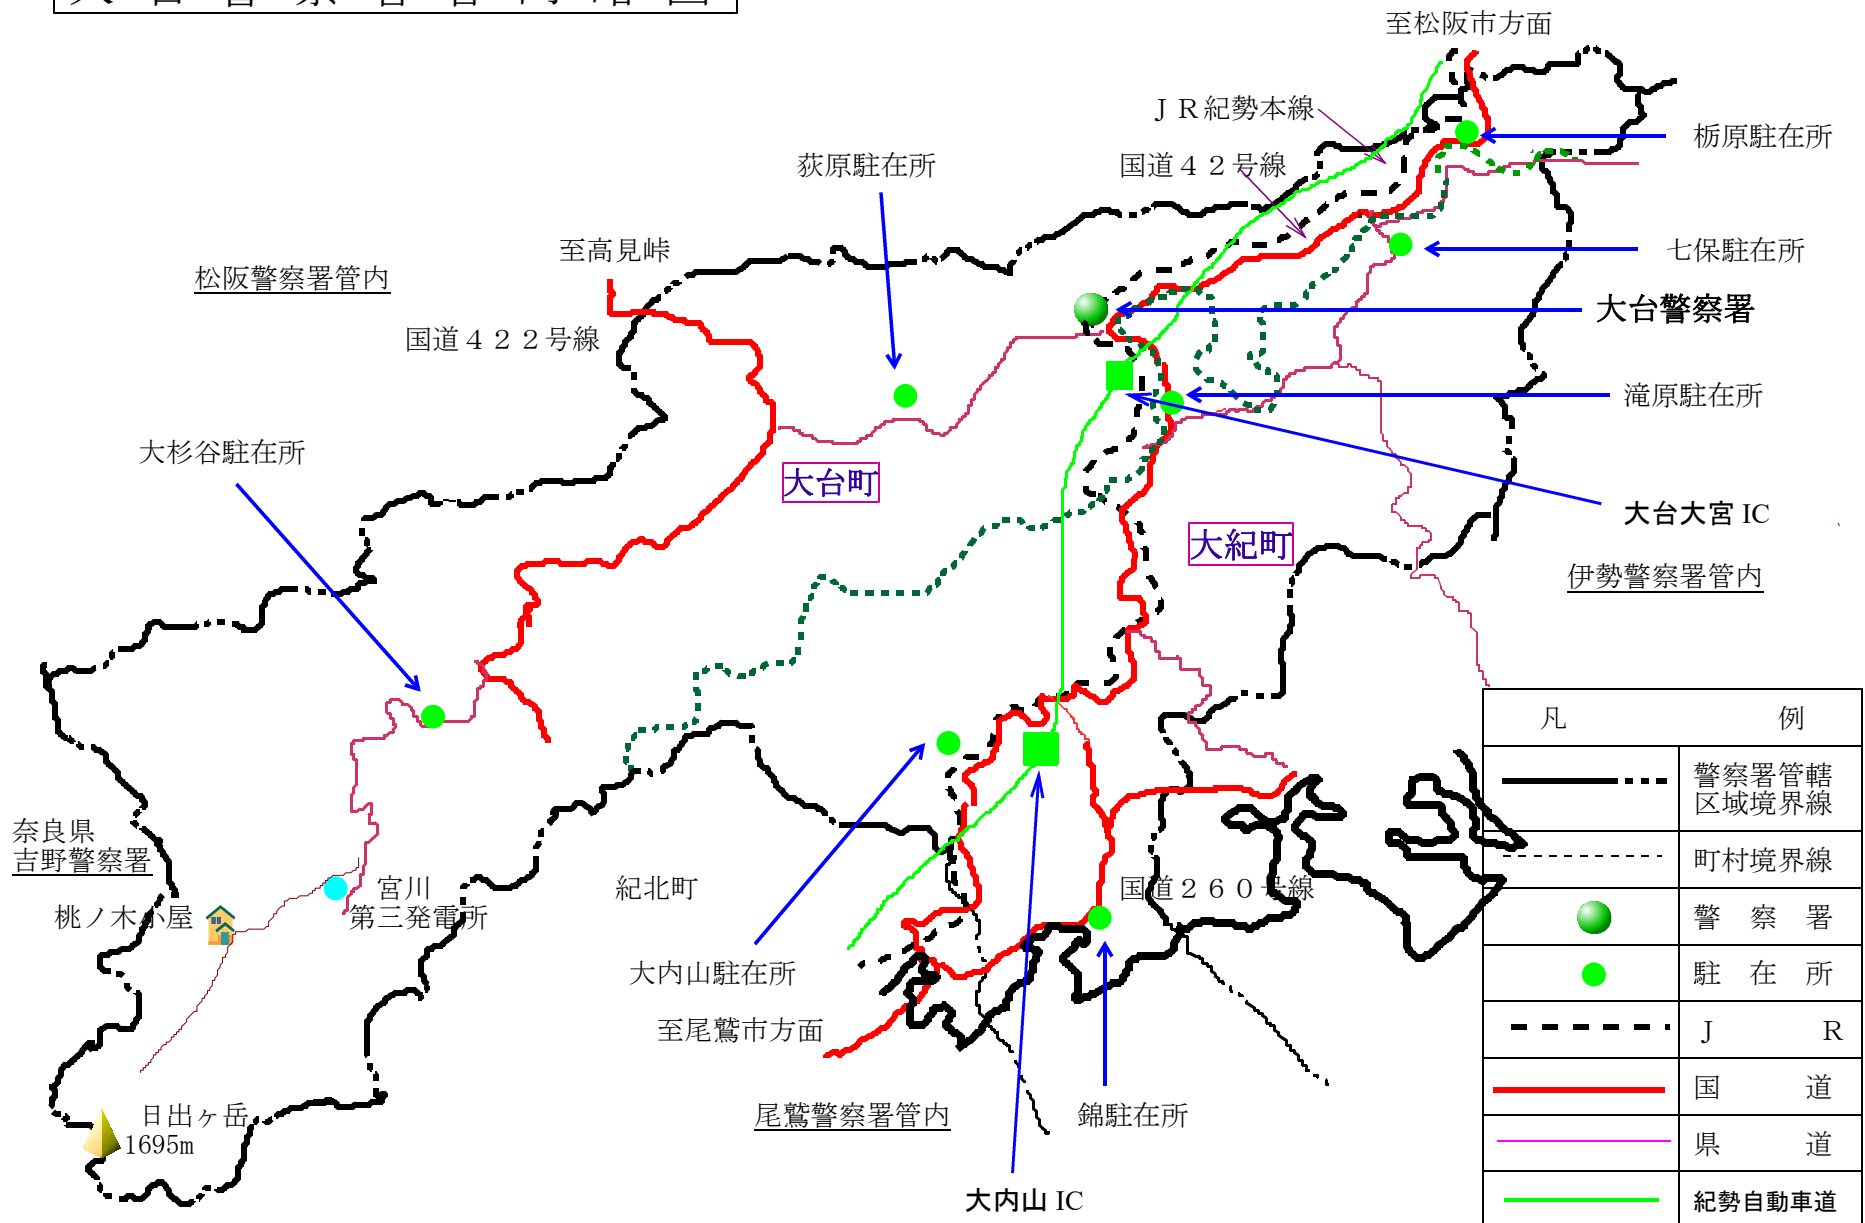

# 大台警察署管内略図

凡	例
— · — · — ·	警察署管轄区域境界線
- - - - -	町村境界線
● (large green)	警察署
● (small green)	駐在所
- · - · - ·	J R
— (red)	国道
— (pink)	県道
— (green)	紀勢自動車道