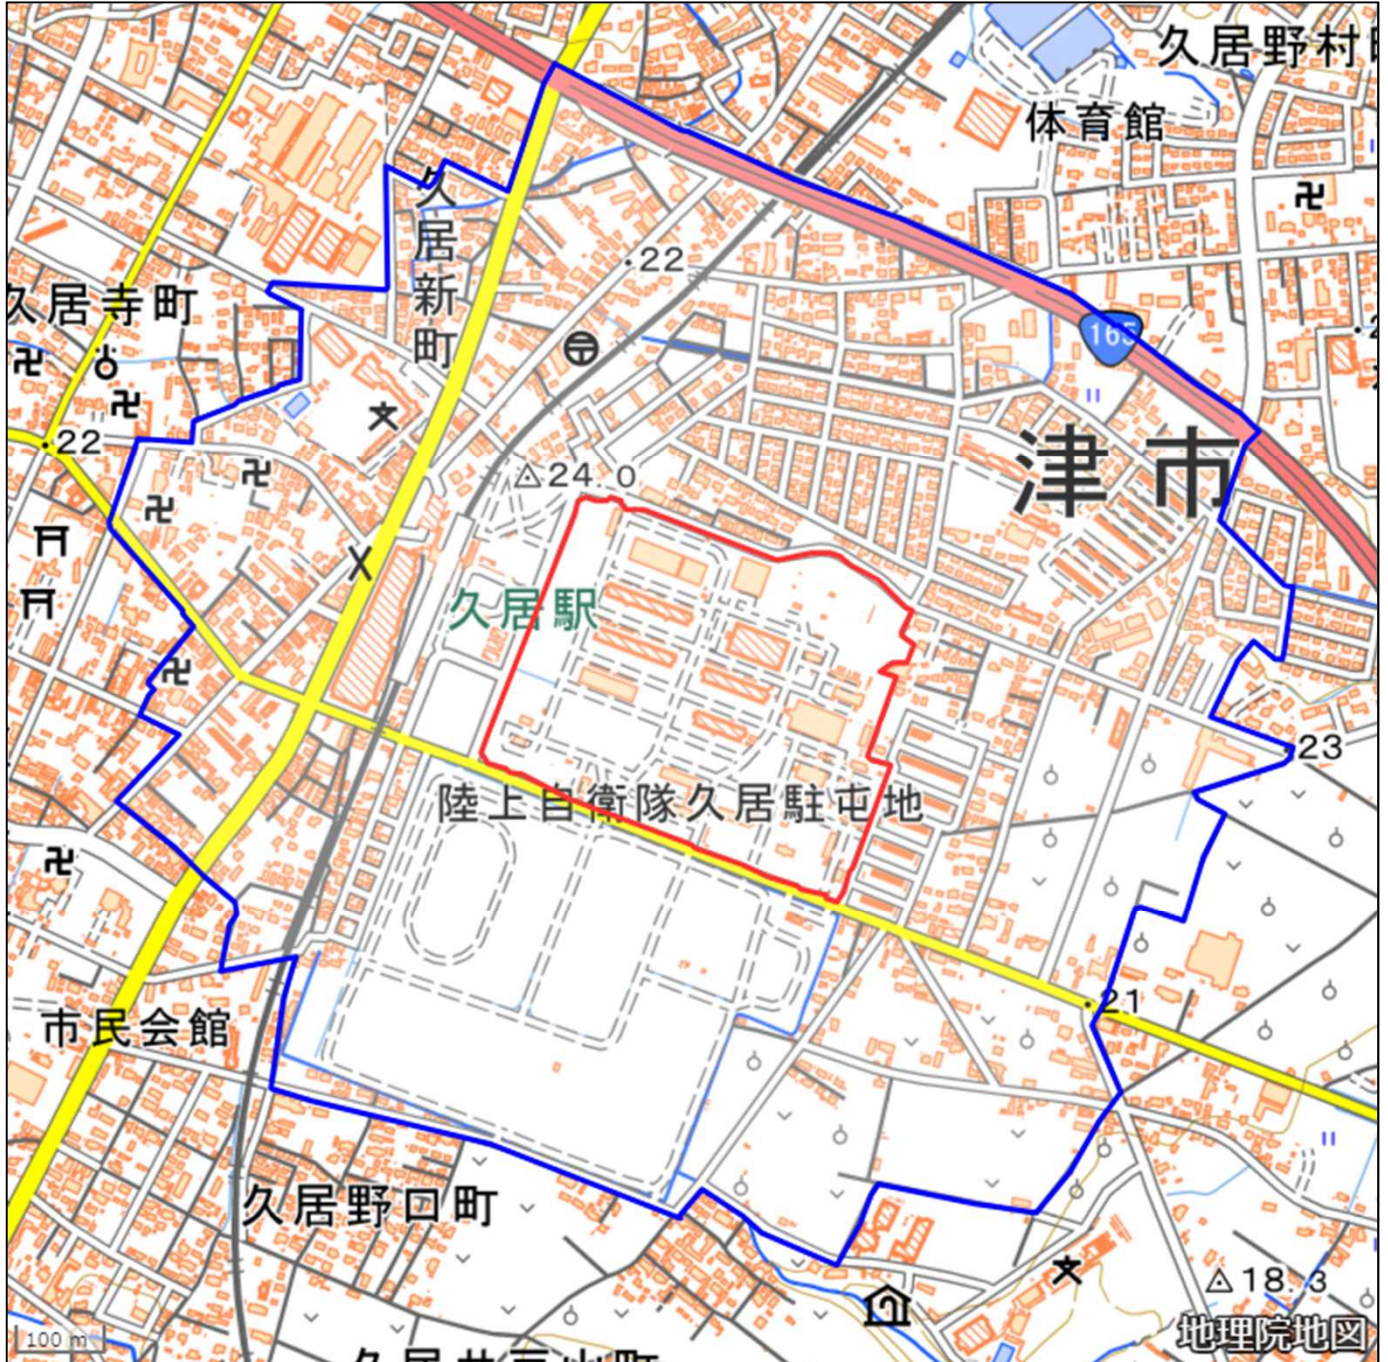

陸上自衛隊久居駐屯地周辺地域 (三重県津市久居新町975番地)

この地図は、縮尺2万5,000分の1の地形図相当の誤差を有しております。また、地図上に記載した区域を示す線はデータ作成上の誤差を含んでいます。そのため、区域の概略の位置を示す参考図として御利用ください。なお、対象施設の区域及び対象施設周辺地域に御不明な点がある場合には、対象施設の管理者にお問い合わせください。

国土地理院の地理院地図を利用

対象施設の区域

対象施設周辺地域