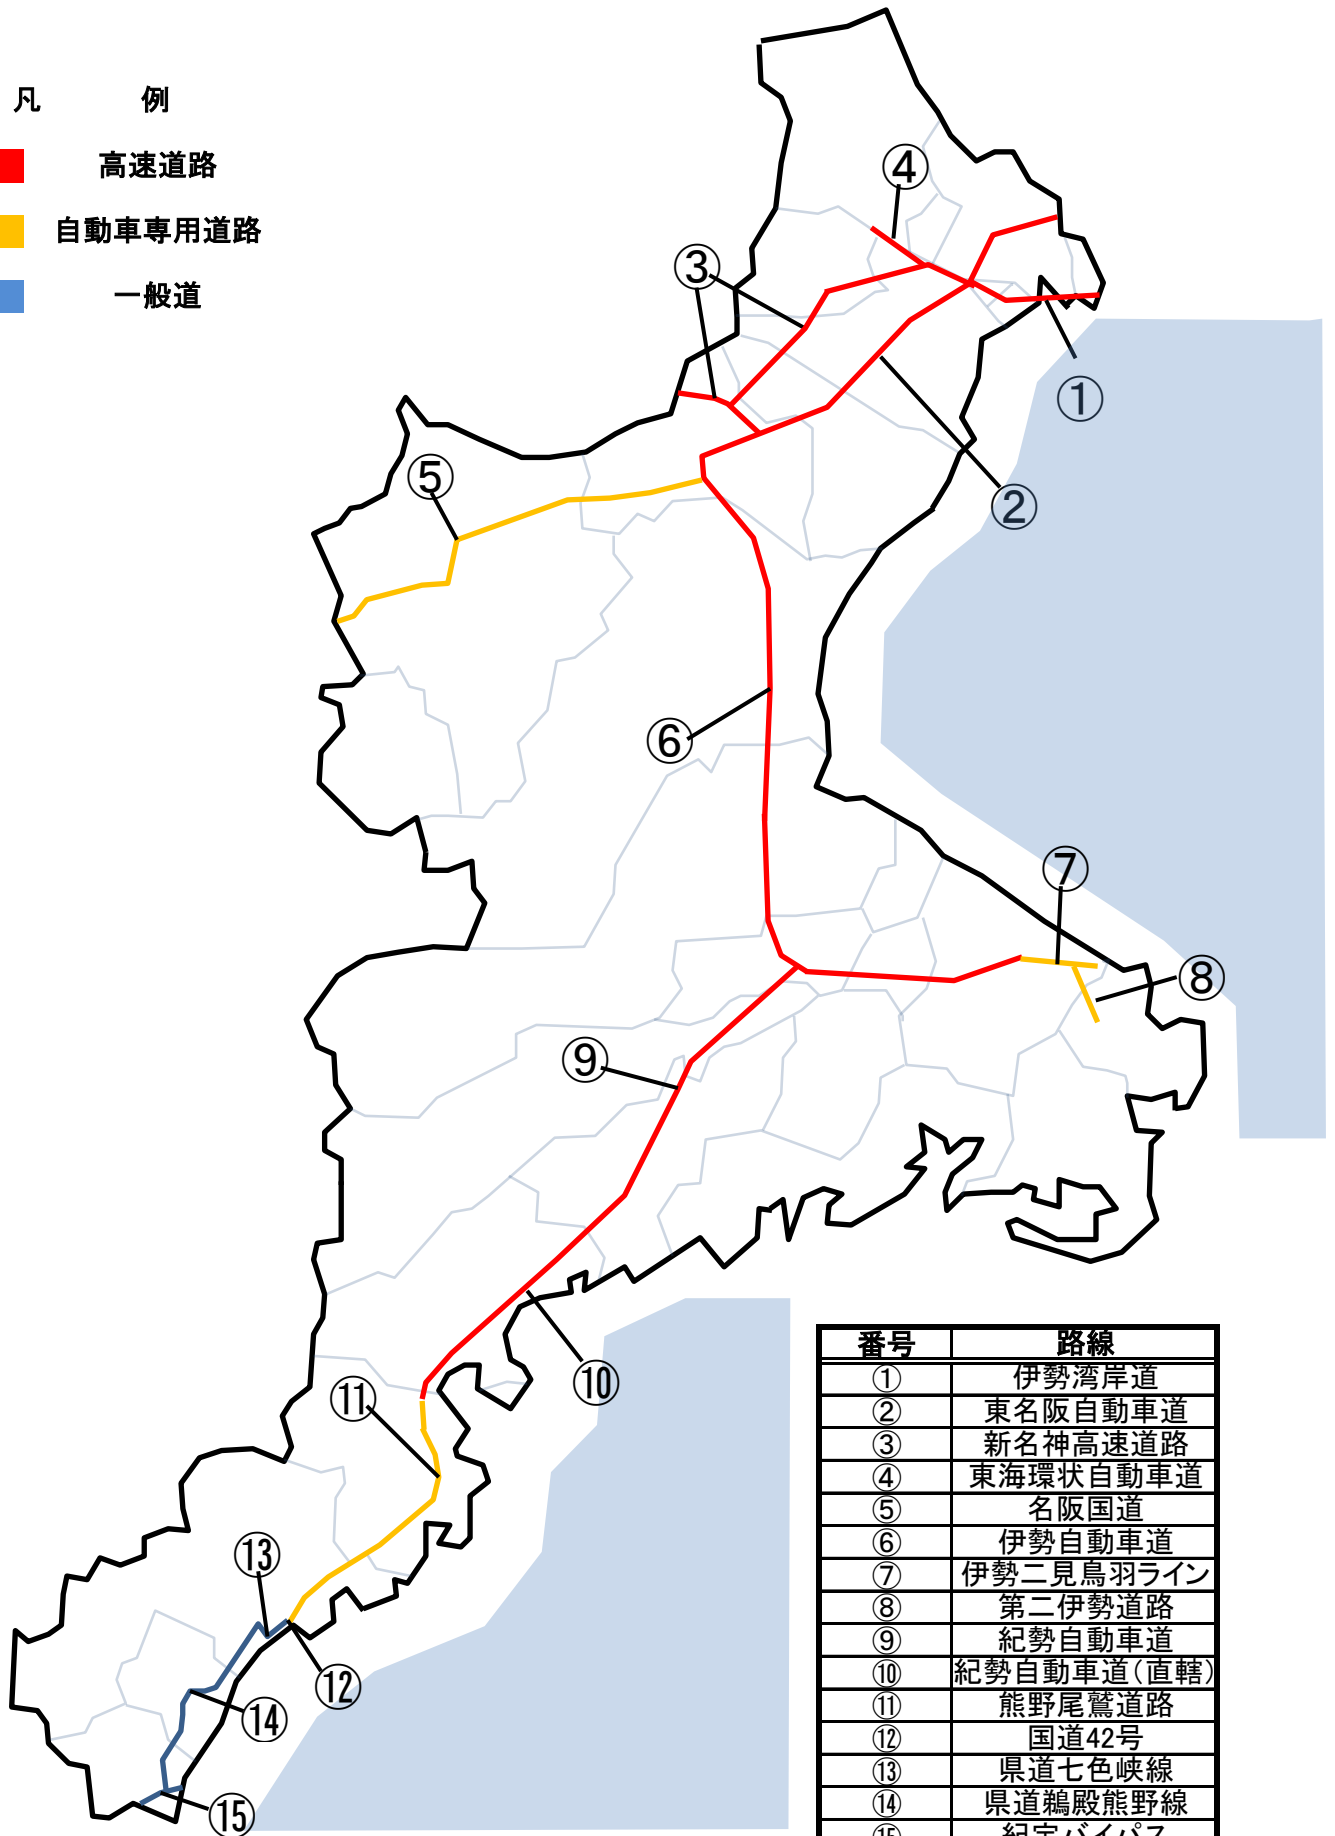

凡 例

- 高速道路
- 自動車専用道路
- 一般道

番号	路線
①	伊勢湾岸道
②	東名阪自動車道
③	新名神高速道路
④	東海環状自動車道
⑤	名阪国道
⑥	伊勢自動車道
⑦	伊勢二見鳥羽ライン
⑧	第二伊勢道路
⑨	紀勢自動車道
⑩	紀勢自動車道(直轄)
⑪	熊野尾鷲道路
⑫	国道42号
⑬	県道七色峡線
⑭	県道鶴殿熊野線
⑮	紀宝バイパス