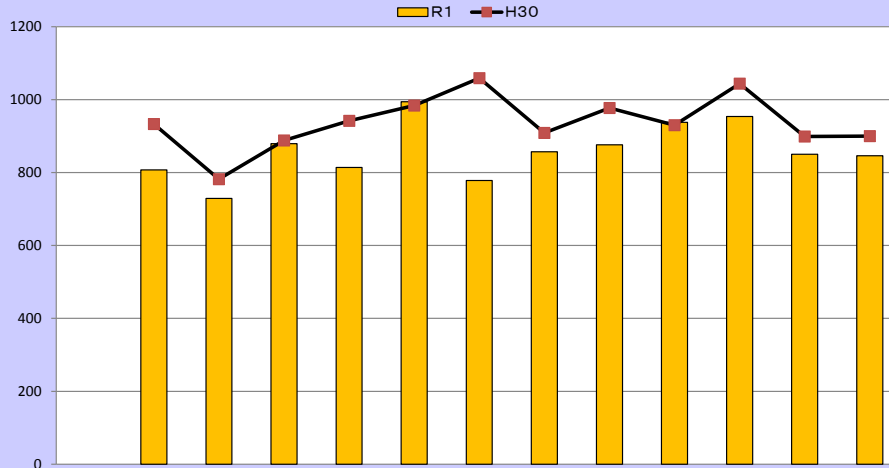

安全安心ニュース

～刑法犯～

令和元年中(確定値)

生活安全企画課 犯罪抑止対策室

令和元年中の認知件数 10,322件 (前年比 -925件)

認知件数の推移

区分	1月	2月	3月	4月	5月	6月	7月	8月	9月	10月	11月	12月	計
R1	807	729	879	814	994	778	857	876	938	954	850	846	10,322
H30	933	782	888	942	984	1,059	909	977	930	1,044	899	900	11,247
増減数	-126	-53	-9	-128	+10	-281	-52	-101	+8	-90	-49	-54	-925
増減率	-13.5%	-6.8%	-1.0%	-13.6%	+1.0%	-26.5%	-5.7%	-10.3%	+0.9%	-8.6%	-5.5%	-6.0%	-8.2%

市町別 刑法犯 犯罪率によるワーストランキング表【令和元年中・確定値】

順位	市名	犯罪率	認知件数	前月順位	順位	町名	犯罪率	認知件数	前月順位
1	鈴鹿市	6.94	1,391	2	1	川越町	8.03	121	1
2	四日市市	6.86	2,141	1	2	朝日町	7.38	80	2
3	津市	6.82	1,909	3	3	紀北町	5.63	91	3
4	松阪市	5.75	946	4	4	大台町	5.11	48	5
5	伊賀市	5.41	499	5	5	紀宝町	4.89	54	4
6	桑名市	4.94	704	6	6	菰野町	4.42	185	7
7	名張市	4.82	380	7	7	御浜町	4.38	38	6
8	伊勢市	4.76	602	8	8	東員町	3.89	100	8
9	亀山市	4.19	208	9	9	南伊勢町	3.67	47	11
10	いなべ市	3.66	167	11	10	明和町	3.67	85	9
11	熊野市	3.63	62	10	11	木曾岬町	3.64	23	10
12	尾鷲市	3.35	60	12	12	玉城町	3.47	54	12
13	志摩市	3.29	165	13	13	多気町	3.34	49	14
14	鳥羽市	2.75	52	14	14	大紀町	3.13	27	13
					15	度会町	1.57	13	15