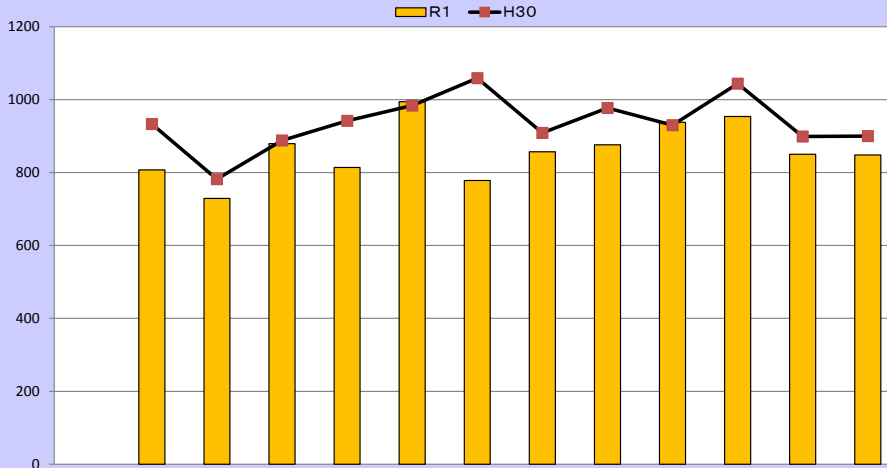

安全安心ニュース

～刑法犯～

令和元年中(暫定値)

生活安全企画課 犯罪抑止対策室

令和元年中の認知件数 10,324件 (前年比 -923件)

認知件数の推移

区分	1月	2月	3月	4月	5月	6月	7月	8月	9月	10月	11月	12月	計
R1	807	729	879	814	994	778	857	876	938	954	850	848	10,324
H30	933	782	888	942	984	1,059	909	977	930	1,044	899	900	11,247
増減数	-126	-53	-9	-128	+10	-281	-52	-98	+8	-90	-49	-52	-923
増減率	-13.5%	-6.8%	-1.0%	-13.6%	+1.0%	-26.5%	-5.7%	-10.0%	+0.9%	-8.6%	-5.5%	-5.8%	-8.2%