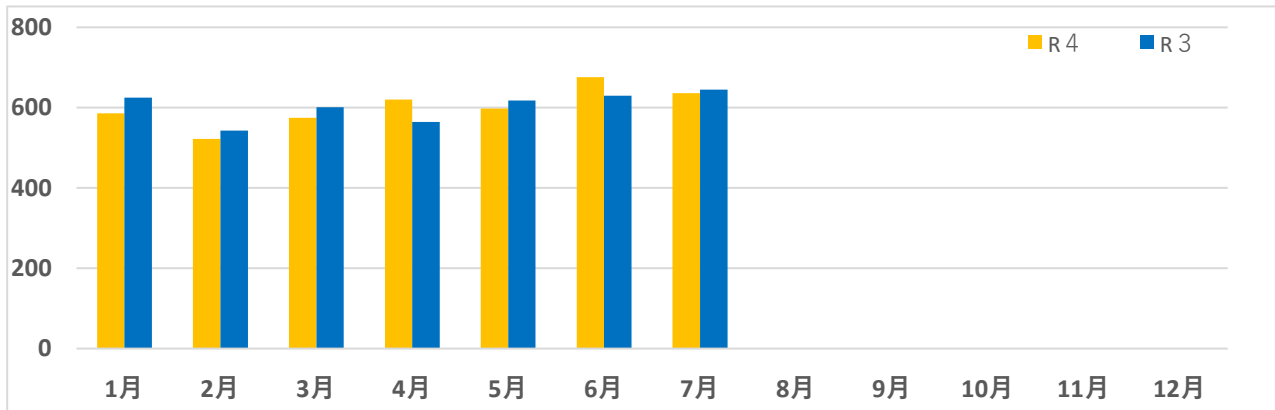

安全安心ニュース No.15

～ 令和4年7月末現在の犯罪情勢（暫定値）について ～

○ 三重県内の刑法犯認知件数の推移

県内における令和4年7月末現在の刑法犯認知件数は前年同期比でわずかに減少しています。

	1月	2月	3月	4月	5月	6月	7月	8月	9月	10月	11月	12月	合計
R4	586	522	575	620	598	676	636						4,213
R3	625	543	601	564	618	630	645						4,226
増減数	-39	-21	-26	+56	-20	+46	-9						-13

○ 罪種別認知件数

空き巣、忍込み、部品ねらい、自動車盗、自転車盗が前年同期比で増加しています。

	空き巣	忍込み	車上ねらい	部品ねらい	自動車盗	オートバイ盗	自転車盗	ひったくり	万引き
R4	133	38	234	139	63	49	659	2	624
R3	98	32	247	115	37	65	595	3	698
増減数	+35	+6	-13	+24	+26	-16	+64	-1	-74

○ 警察署別認知件数

	R4	R3	増減数
桑名	351	377	-26
いなべ	126	132	-6
四日市北	352	347	+5
四日市南	624	530	+94
四日市西	133	122	+11
亀山	89	137	-48
鈴鹿	500	600	-100
津	485	436	+49
津南	188	198	-10

	R4	R3	増減数
松阪	436	425	+11
大台	21	20	+1
伊勢	320	342	-22
鳥羽	155	90	+65
尾鷲	54	31	+23
熊野	23	24	-1
紀宝	28	29	-1
伊賀	183	240	-57
名張	145	146	-1