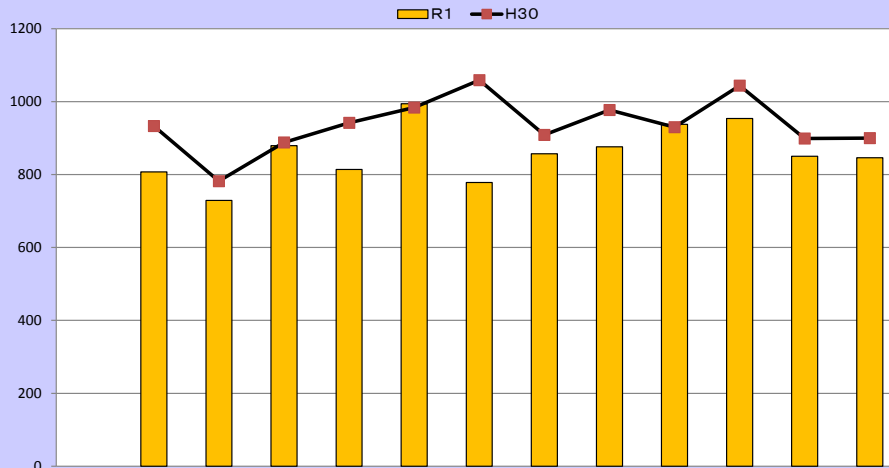

安全安心ニュース

～刑法犯～

令和元年中(確定値)

生活安全企画課 犯罪抑止対策室

令和元年中の認知件数 10,322件 (前年比 -925件)

認知件数の推移

区分	1月	2月	3月	4月	5月	6月	7月	8月	9月	10月	11月	12月	計
R1	807	729	879	814	994	778	857	876	938	954	850	846	10,322
H30	933	782	888	942	984	1,059	909	977	930	1,044	899	900	11,247
増減数	-126	-53	-9	-128	+10	-281	-52	-101	+8	-90	-49	-54	-925
増減率	-13.5%	-6.8%	-1.0%	-13.6%	+1.0%	-26.5%	-5.7%	-10.3%	+0.9%	-8.6%	-5.5%	-6.0%	-8.2%

市町別 刑法犯 犯罪率によるワーストランキング表【令和元年中・確定値】

順位	市名	犯罪率	認知件数	前月順位	順位	町名	犯罪率	認知件数	前月順位
1	鈴鹿市	6.94	1,391	2	1	川越町	8.03	121	1
2	四日市市	6.86	2,141	1	2	朝日町	7.38	80	2
3	津市	6.82	1,909	3	3	紀北町	5.63	91	3
4	松阪市	5.75	946	4	4	大台町	5.11	48	5
5	伊賀市	5.41	499	5	5	紀宝町	4.89	54	4
6	桑名市	4.94	704	6	6	菰野町	4.42	185	7
7	名張市	4.82	380	7	7	御浜町	4.38	38	6
8	伊勢市	4.76	602	8	8	東員町	3.89	100	8
9	亀山市	4.19	208	9	9	南伊勢町	3.67	47	11
10	いなべ市	3.66	167	11	10	明和町	3.67	85	9
11	熊野市	3.63	62	10	11	木曾岬町	3.64	23	10
12	尾鷲市	3.35	60	12	12	玉城町	3.47	54	12
13	志摩市	3.29	165	13	13	多気町	3.34	49	14
14	鳥羽市	2.75	52	14	14	大紀町	3.13	27	13
					15	度会町	1.57	13	15