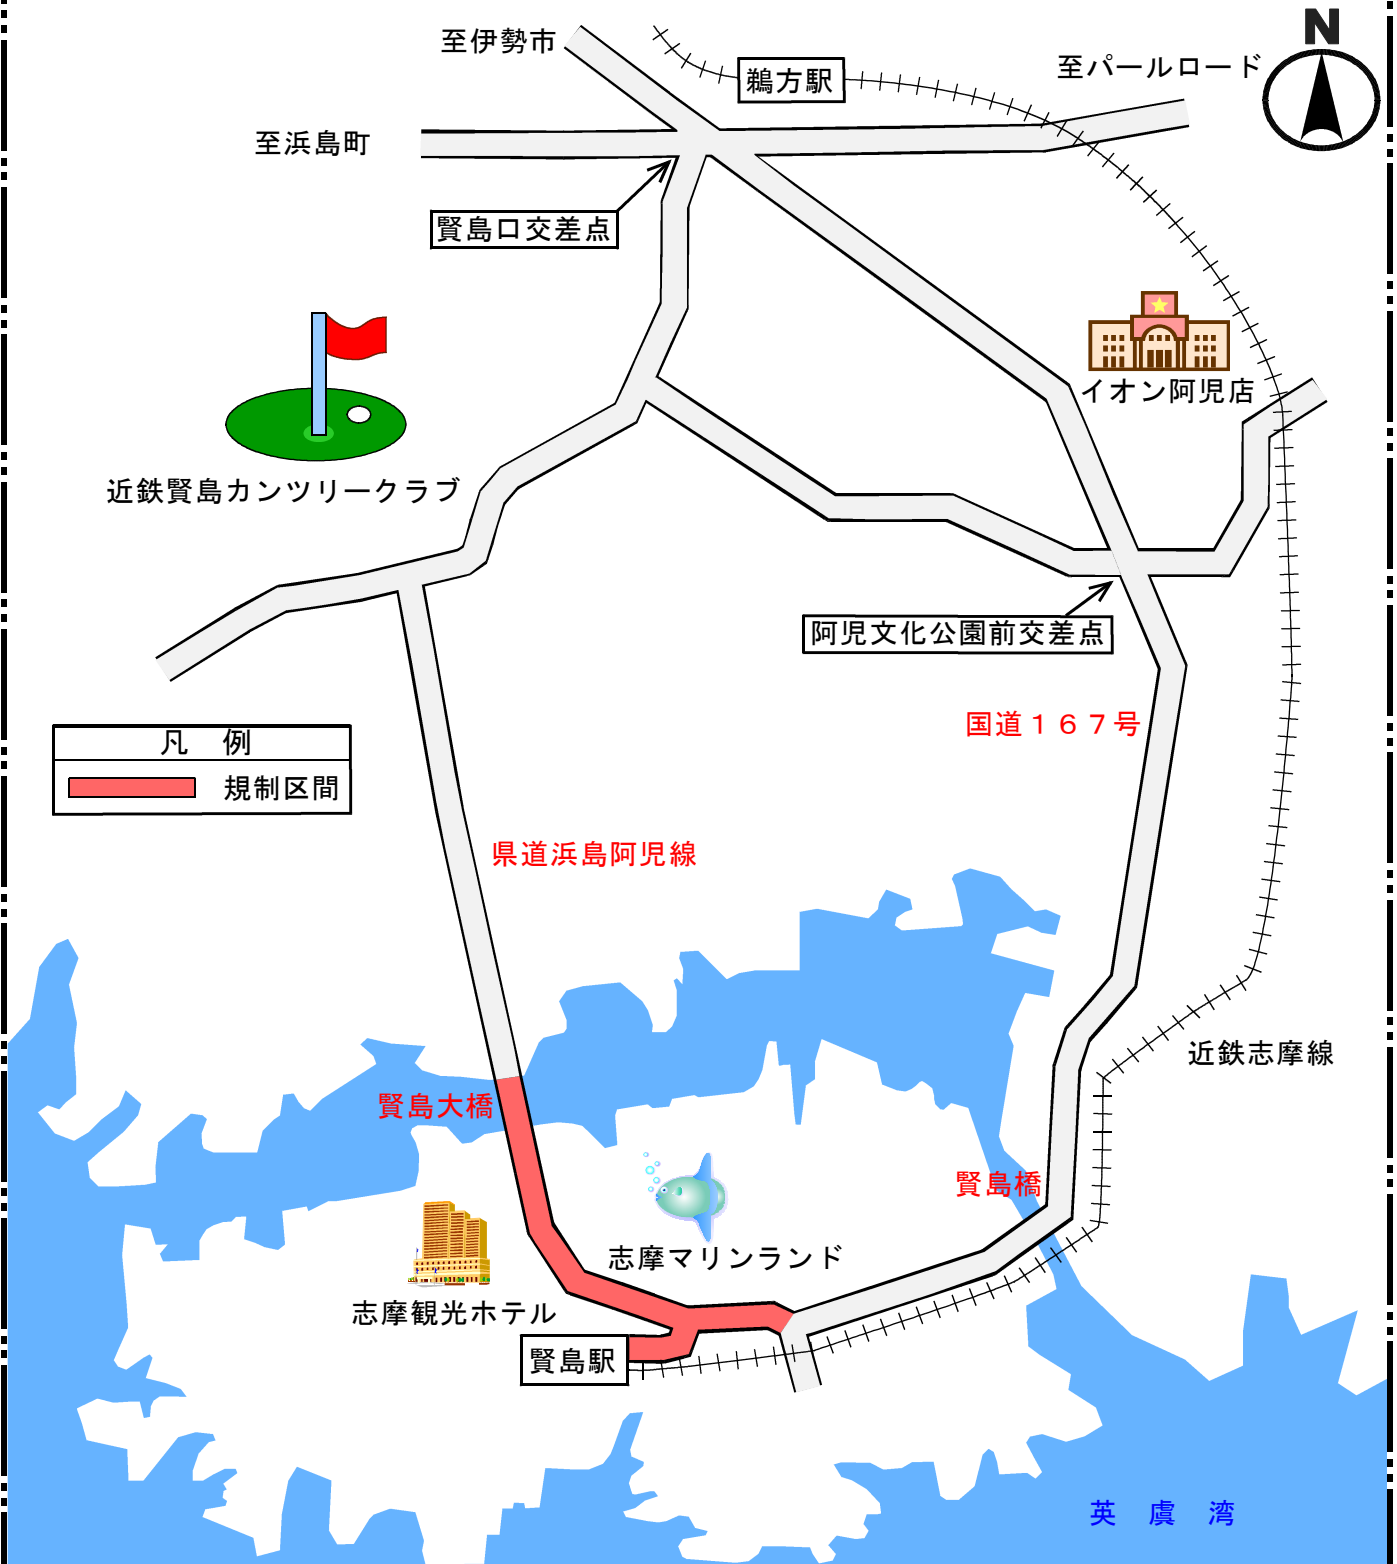

# ～ 交通規制のお知らせ～

神宮関連行事に伴い、**一時的な通行禁止**を含む交通規制を実施します。

※ 混雑が予想されることから、規制時間内のマイカー利用や業務用車両の運行調整等の御協力をお願いします。なお、規制区間・規制時間は変更する場合があります。

規制日 平成31年4月18日(木)

午後 5時20分頃～午後 6時00分頃

規制日 平成31年4月19日(金)

午前 10時00分頃～午前 10時30分頃

※ 上記時間内の一時的な規制となります。

御協力よろしく  
 お願いします！

【 お問合せ先 三重県警察本部 059-222-0110 鳥羽警察署 0599-25-0110 】

三 重 県 警 察