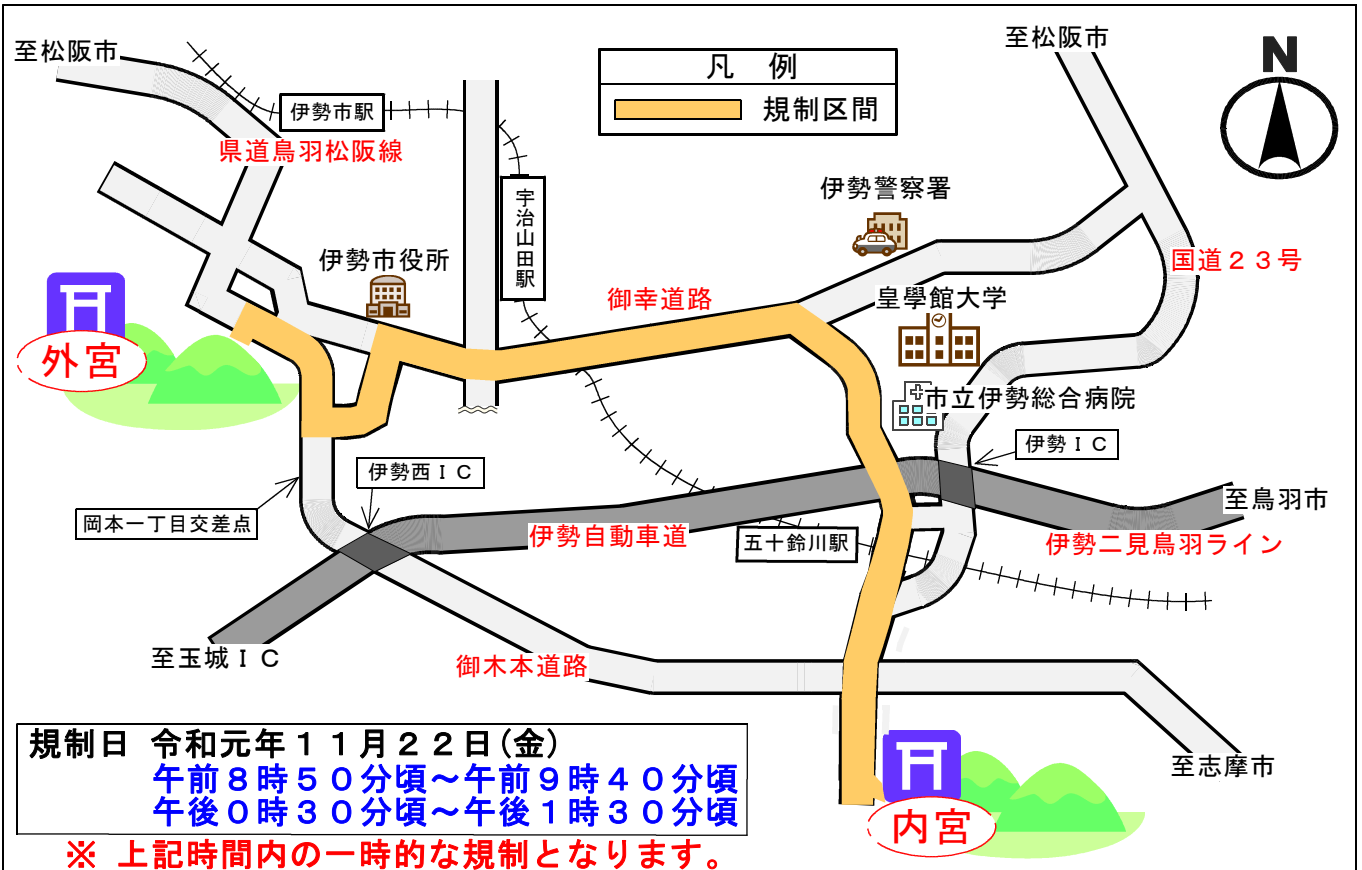

# ～ 交通規制のお知らせ～

神宮関連行事に伴い、**一時的な通行禁止**を含む交通規制を実施しますので  
ご協力をお願いします。

上記日時場所以外においても規制を実施する場合があります。

【 お問合せ先 三重県警察本部 059-222-0110 伊勢警察署 0596-20-0110 】  
三重県警察