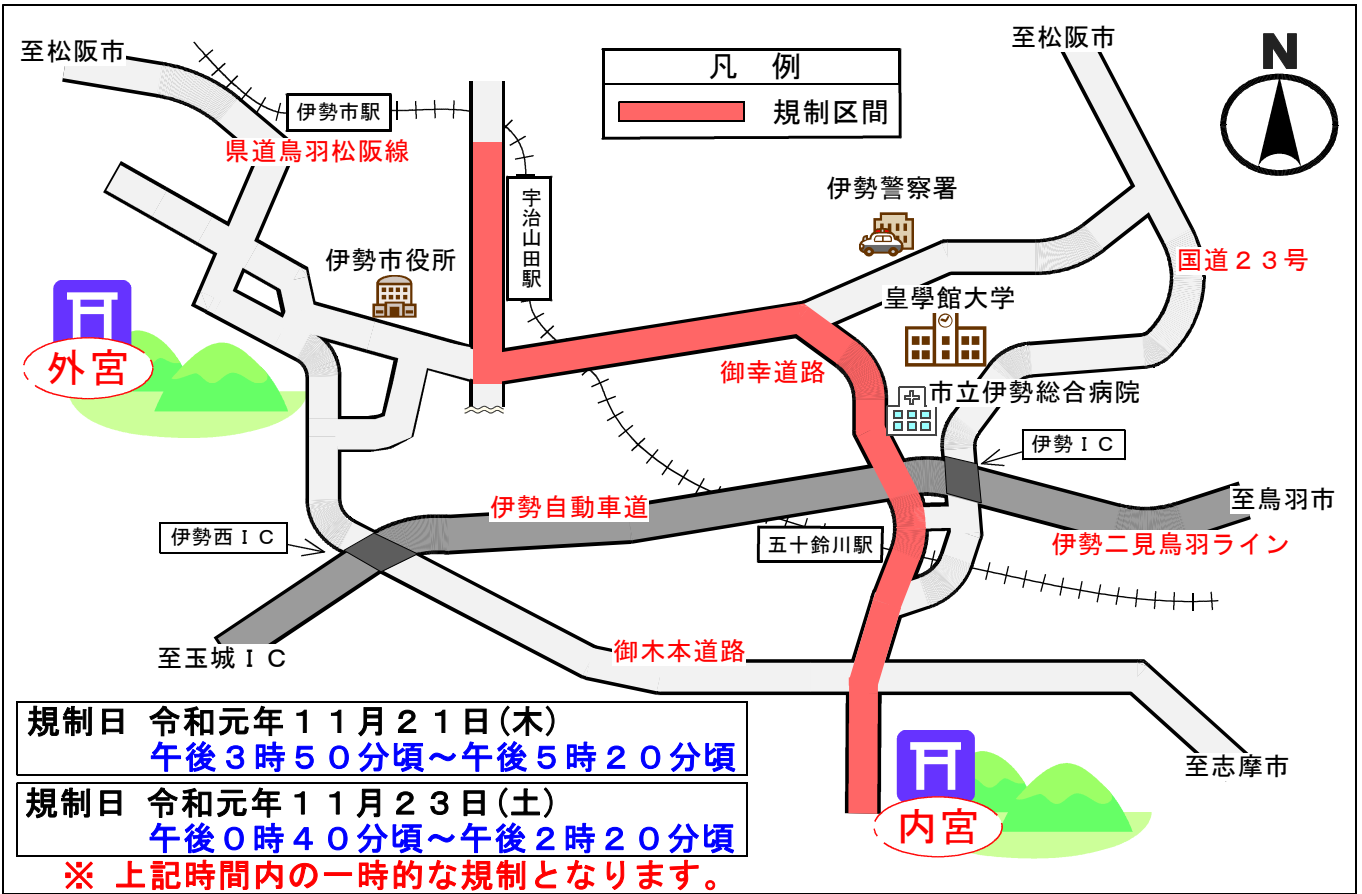

# ～ 交通規制のお知らせ～

神宮関連行事に伴い、**一時的な通行禁止**を含む交通規制を実施しますので  
ご協力をお願いします。

上記日時場所以外においても規制を実施する場合があります。

【 お問合せ先 三重県警察本部 059-222-0110 伊勢警察署 0596-20-0110 】  
三重県警察