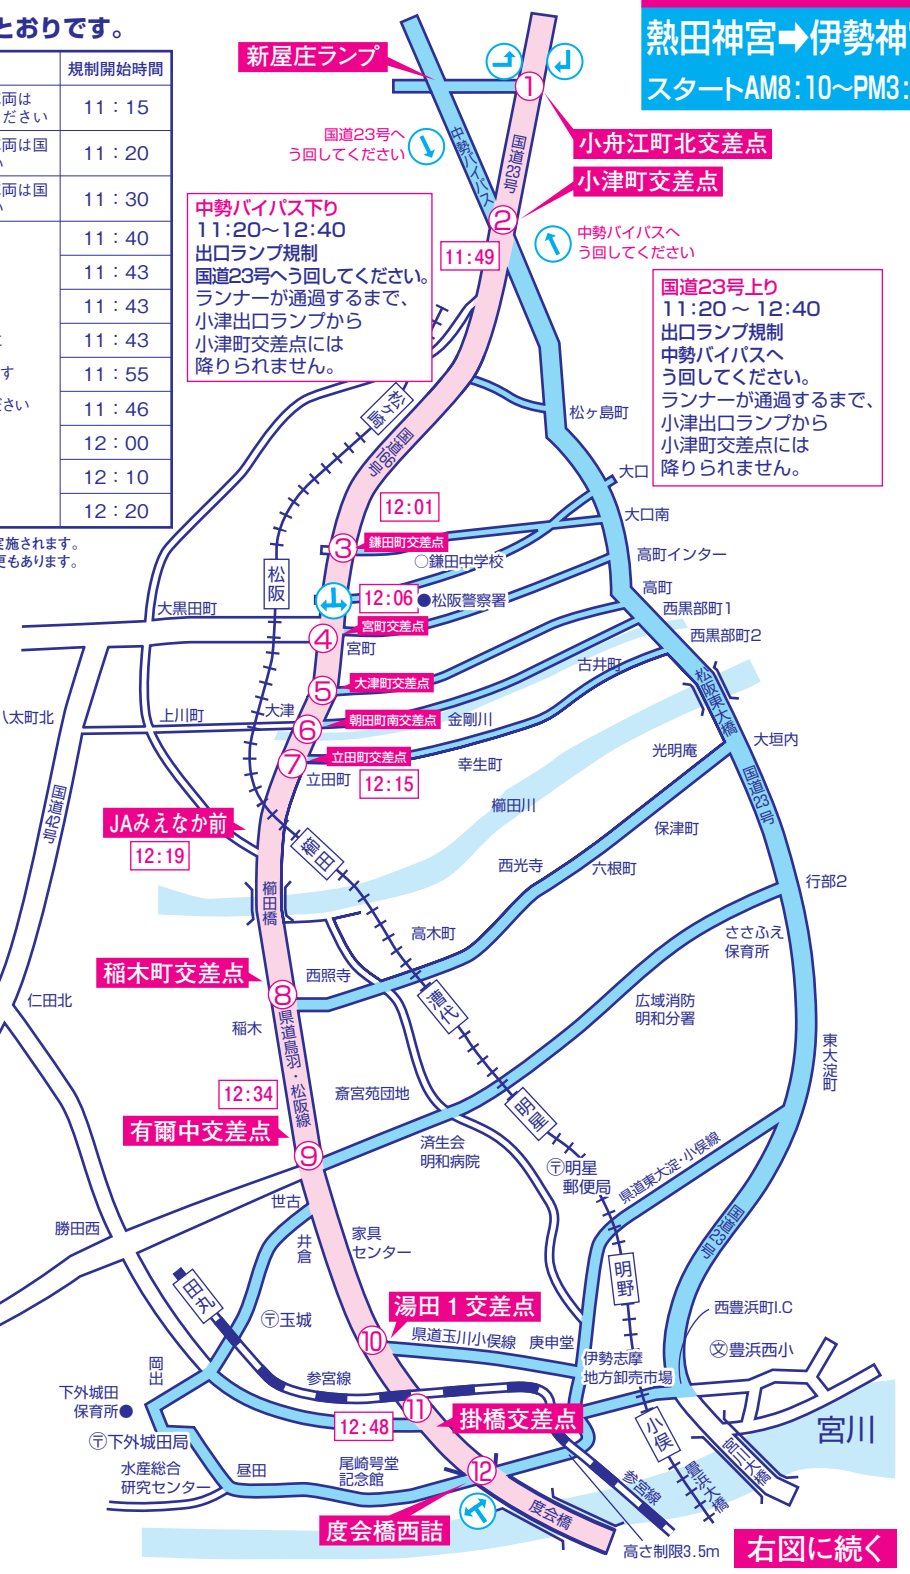

A図

秩父宮賜杯
第55回全日本大学駅伝対校選手権大会

交通規制のおしらせ

○駅伝コースに当たる宮町交差点から度会橋西詰の区間については
11:40~13:40までの間通行が制限されます。

11月5日(日)
熱田神宮→伊勢神宮
スタートAM8:10~PM3:00

主な規制場所と時間は次のとおりです。

地点	場所	規制内容	規制開始時間
①	小舟江町北交差点	伊勢、志摩方面に向かう車両は中勢バイパスへう回してください	11:15
②	小津町交差点	伊勢、志摩方面に向かう車両は国道23号へう回してください	11:20
③	鎌田町交差点	伊勢、志摩方面に向かう車両は国道23号へう回してください	11:30
④	宮町交差点		11:40
⑤	大津町交差点		11:43
⑥	朝田町南交差点		11:43
⑦	立田町交差点	④~⑫区間は上下線ともに	11:43
⑧	稲木町交差点	車両通行禁止規制となります	11:55
⑨	有爾中交差点	規制開始までにう回してください	11:46
⑩	湯田1交差点		12:00
⑪	掛橋交差点		12:10
⑫	度会橋西詰		12:20

注○各交差点ともランナー通過時間まで交通規制が実施されます。
○ランナーの進行状況により、規制開始時間の変更もあります。

凡例

- 駅伝コース (赤線)
- う回道路 (青線)
- 進行方向 (矢印)
- 駅伝先頭ランナー通過予定時間 (数字)

B図

主な規制場所と時間は次のとおりです。

地点	場所	規制内容	規制開始時間
⑫	度会橋西詰	北進車両は直進禁止、右折・左折可	12:20
⑬	宮町交差点	津・松阪方面に向かう車両は国道23号へう回してください	12:30
⑭	外宮北交差点	御幸道路への車両は進入禁止、内宮・志摩方面への車両は御本道路へう回誘導有り	12:30
⑮	二見街道入口交差点	御幸道路へ車両の進入を規制する	12:30
⑯	神田久志本町1	御幸道路へ車両の進入を規制する	12:30
⑰	中村町北交差点	内宮・志摩方面に向かう車両は浦田駐車場へう回してください	12:40
⑱	中村町交差点	御幸道路へ車両の進入を規制する、津・松阪方面への車両は国道23号へう回誘導有り	12:40
⑲	宇治浦田町交差点	⑲~⑳区間は上下線とも車両通行禁止規制となります。	10:55
⑳	伊勢神宮内宮	規制開始までにう回してください	10:55

注○各交差点ともランナー通過時間まで交通規制が実施されます。
○ランナーの進行状況により、規制開始時間の変更もあります。

国道23号 ⑲~⑳の間
10:55 ~ 15:00 車両通行禁止
観光バス(マイクロ含む)は、7:00~15:30の間は内宮方面での乗降、駐車ができません。陸上競技場方面に向かってください。7:00~内宮方面の駐車場は使用不可となります。

県道12号(伊勢南勢線)⑲付近
10:55 ~ 15:00 車両通行禁止
南伊勢町方面から内宮前を経由し、伊勢市内へ通り抜けできません。

秩父宮賜杯第55回全日本大学駅伝対校選手権大会が11月5日(日)熱田神宮西門から伊勢神宮内宮前までのコースで行われますが、おおむね次のとおり車両の交通規制を実施いたします。なお、規制場所近くには立看板や横断幕が設置されたり、警察官がいますので指示に従って通行してください。皆様のご協力をお願いします。

垂水交差点
11:15～11:40
ランナーが国道23号を南進するため、バイパスの通行が制限され相当混雑することが予想されます。