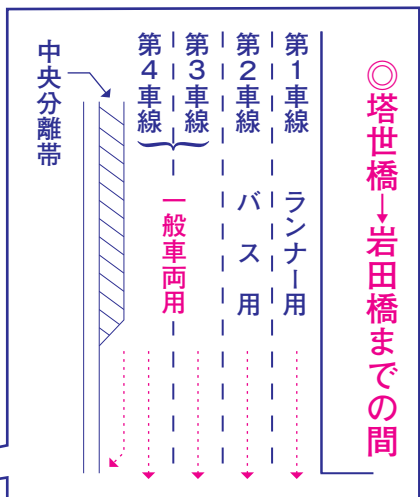

注○各交差点ともランナー通過時間まで交通規制が実施されます。
○ランナーの進行状況により、規制開始時間の変更もあります。

国道23号 ⑲~⑳の間
10:55 ~ 15:00 車両通行禁止
観光バス(マイクロ含む)は、7:00~15:30の間は内宮方面での乗降、駐車ができません。陸上競技場方面に向かってください。7:00~内宮方面の駐車場は使用不可となります。

県道12号(伊勢南勢線)⑲付近
10:55 ~ 15:00 車両通行禁止
南伊勢町方面から内宮前を経由し、伊勢市内へ通り抜けできません。

県道32号(伊勢道路)
内宮周辺が大変混雑しますので、伊勢二見鳥羽ライン、第2伊勢道路へう回をお願いします。

神宮周辺の交通情報はHP「らくらく伊勢もうで」をご覧ください。

右図に続く

秩父宮賜杯 第55回全日本大学駅伝対校選手権大会

交通規制のおしらせ

11月5日(日)

熱田神宮→伊勢神宮
スタートAM8:10～PM3:00

(交通規制への協力のお願い)

秩父宮賜杯第55回全日本大学駅伝対校選手権大会が11月5日(日)熱田神宮西門から伊勢神宮内宮前までのコースで行われますが、おおむね次のとおり車両の交通規制を実施いたします。なお、規制場所近くには立看板や横断幕が設置されたり、警察官がいますので指示に従って通行してください。皆様のご協力をお願いします。

垂水交差点
11:15～11:40
ランナーが国道23号を南進するため、バイパスの通行が制限され相当混雑することが予想されます。

小津ランプウェイ
11:20～12:40
上下線ともに出口ランプ規制
ランナーが通過するまで、小津出口ランプから国道23号小津町交差点には降りられません。

凡例

駅伝コース	(赤線)
駅伝先頭ランナー通過時間	(数字)

裏面A図へ
裏面B図へ

注：部分的片側1車線区間はランナーを追い越せません
11:40～13:40までの間。上下線ともに車両通行禁止規制となりますので国道23号をご利用下さい。

主催：公益社団法人 日本学生陸上競技連合、朝日新聞社、テレビ朝日、メ〜テレ
大会に関する問い合わせは、下記までお願いします。
全日本大学駅伝事務局
TEL：052-222-5926 (10:00～18:00)
※大会公式ホームページ
<https://daigaku-ekiden.com/>