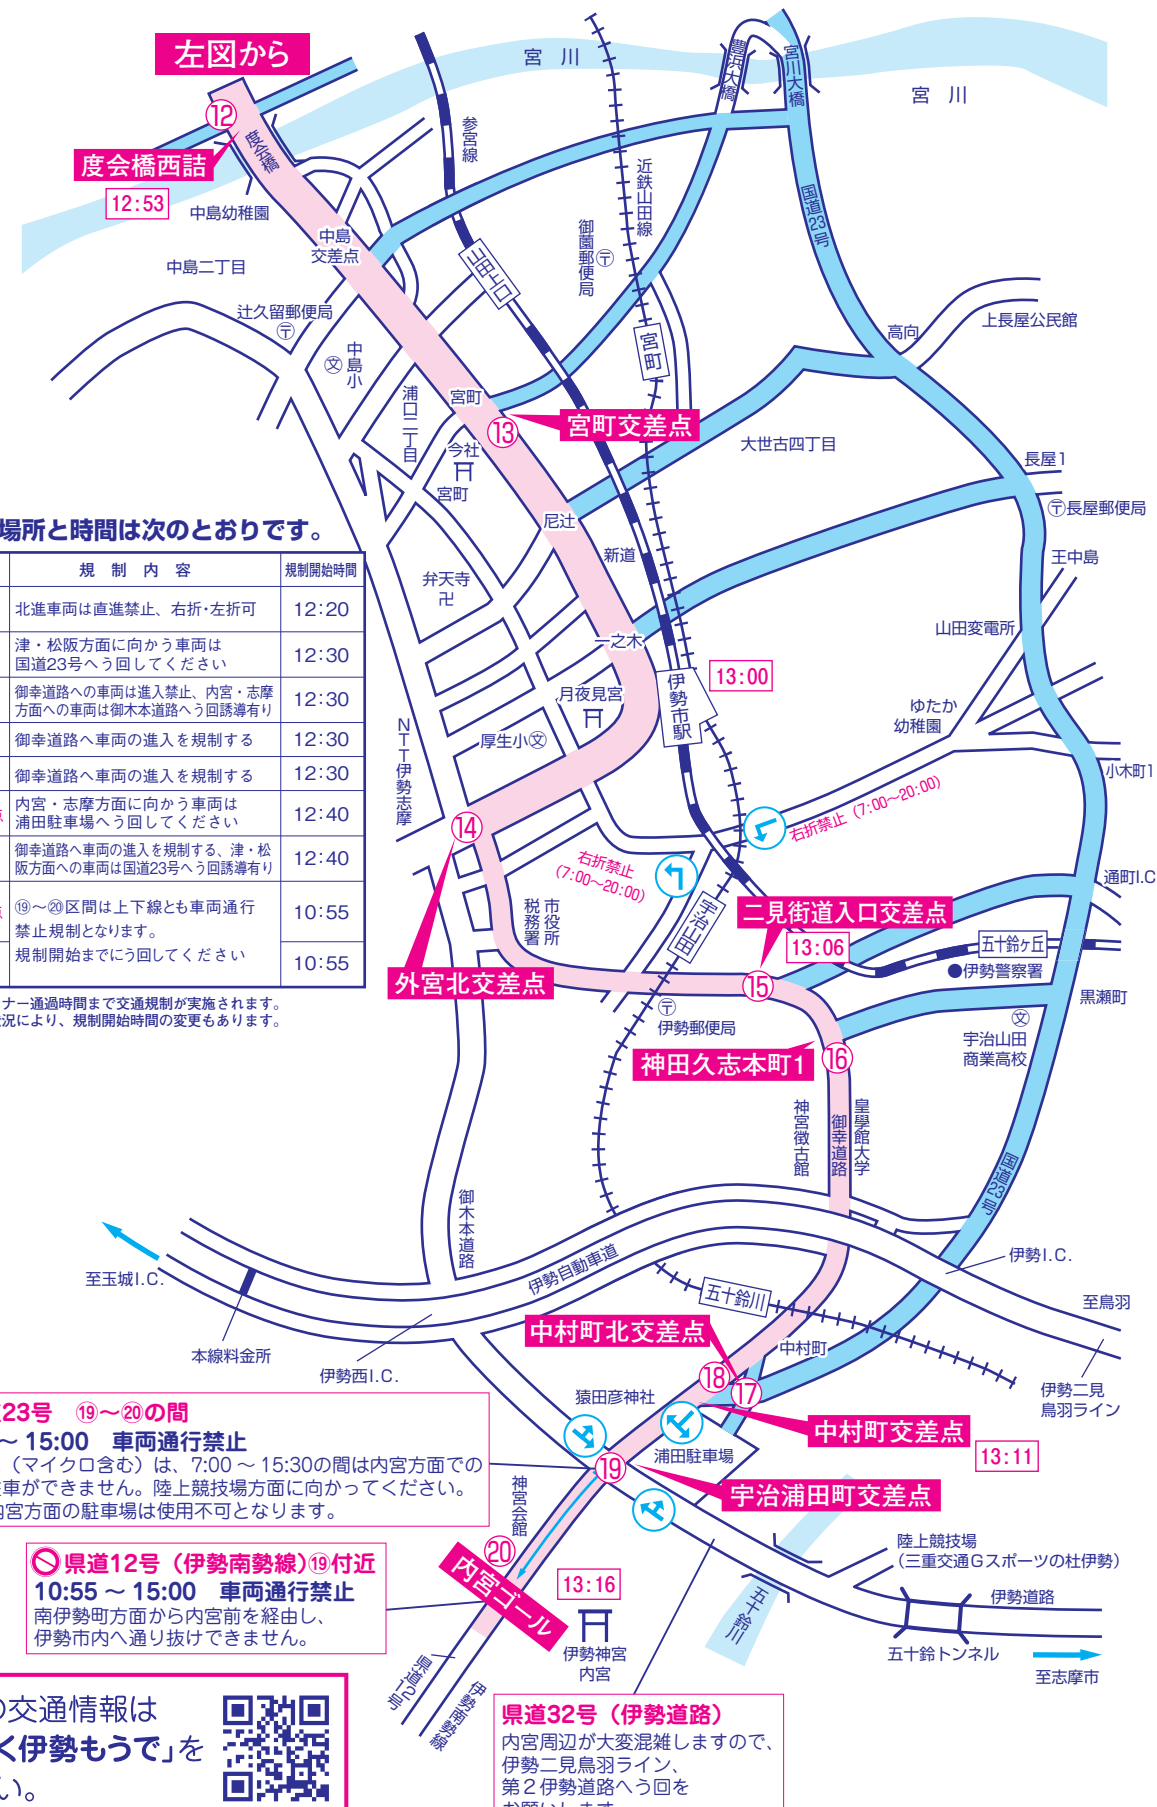

B図

主な規制場所と時間は次のとおりです。

地点	場所	規制内容	規制開始時間
⑫	度会橋西詰	北進車両は直進禁止、右折・左折可	12:20
⑬	宮町交差点	津・松阪方面に向かう車両は国道23号へう回してください	12:30
⑭	外宮北交差点	御幸道路への車両は進入禁止、内宮・志摩方面への車両は御本道路へう回誘導有り	12:30
⑮	二見街道入口交差点	御幸道路へ車両の進入を規制する	12:30
⑯	神田久志本町1	御幸道路へ車両の進入を規制する	12:30
⑰	中村町北交差点	内宮・志摩方面に向かう車両は浦田駐車場へう回してください	12:40
⑱	中村町交差点	御幸道路へ車両の進入を規制する、津・松阪方面への車両は国道23号へう回誘導有り	12:40
⑲	宇治浦田町交差点	⑲~⑳区間は上下線とも車両通行禁止規制となります。	10:55
⑳	伊勢神宮内宮	規制開始までにう回してください	10:55

注○各交差点ともランナー通過時間まで交通規制が実施されます。
○ランナーの進行状況により、規制開始時間の変更もあります。

国道23号 ⑲~⑳の間
10:55 ~ 15:00 車両通行禁止
観光バス(マイクロ含む)は、7:00~15:30の間は内宮方面での乗降、駐車ができません。陸上競技場方面に向かってください。7:00~内宮方面の駐車場は使用不可となります。

県道12号(伊勢南勢線)⑲付近
10:55 ~ 15:00 車両通行禁止
南伊勢町方面から内宮前を経由し、伊勢市内へ通り抜けできません。

県道32号(伊勢道路)
内宮周辺が大変混雑しますので、伊勢二見鳥羽ライン、第2伊勢道路へう回をお願いします。

神宮周辺の交通情報はHP「らくらく伊勢もうで」をご覧ください。