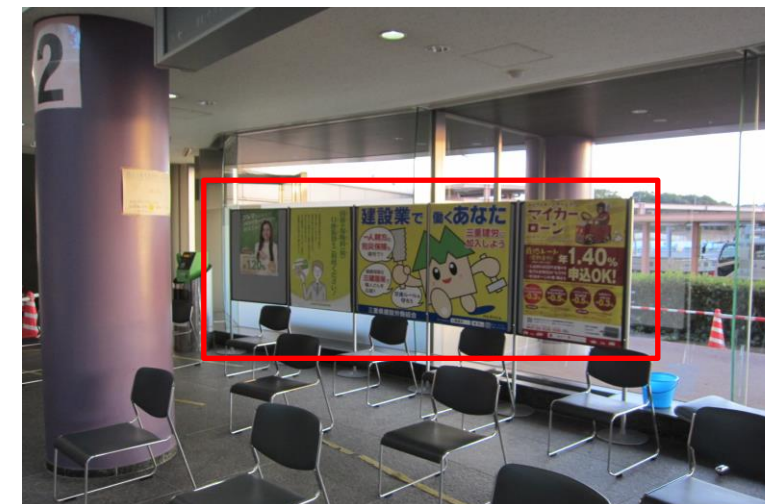

広告掲出位置図

運転免許センター1階平面図

広告掲出場所
(東ウイング側) 6枠

広告掲出場所
(西ウイング側) 6枠

※ 写真は令和2年度に撮影したものです。場所の変更はありません。

拡大図