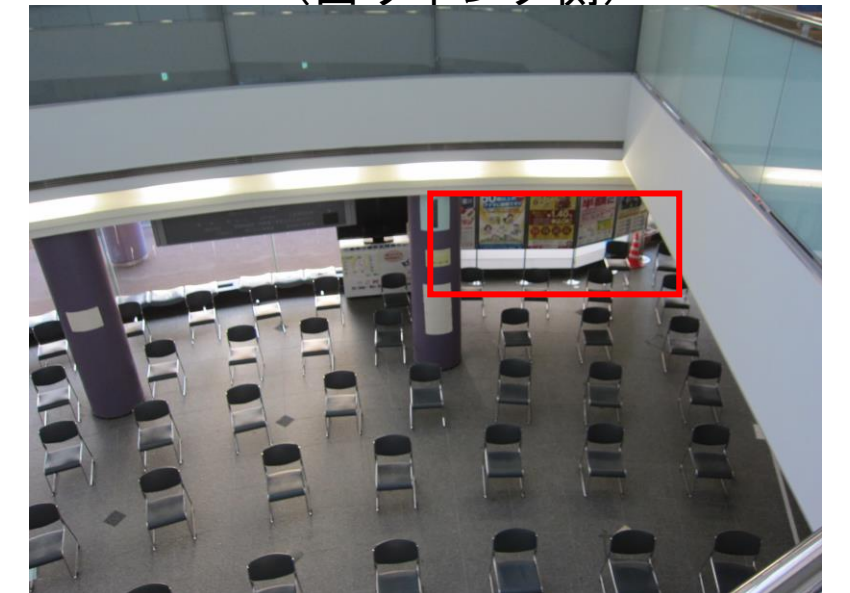

広告掲出位置図

運転免許センター1階平面図

広告掲出場所
(東ウイング側) 6枠

広告掲出場所
(西ウイング側) 6枠

※ 写真は令和2年度に撮影したものです。場所の変更はありません。

拡大図