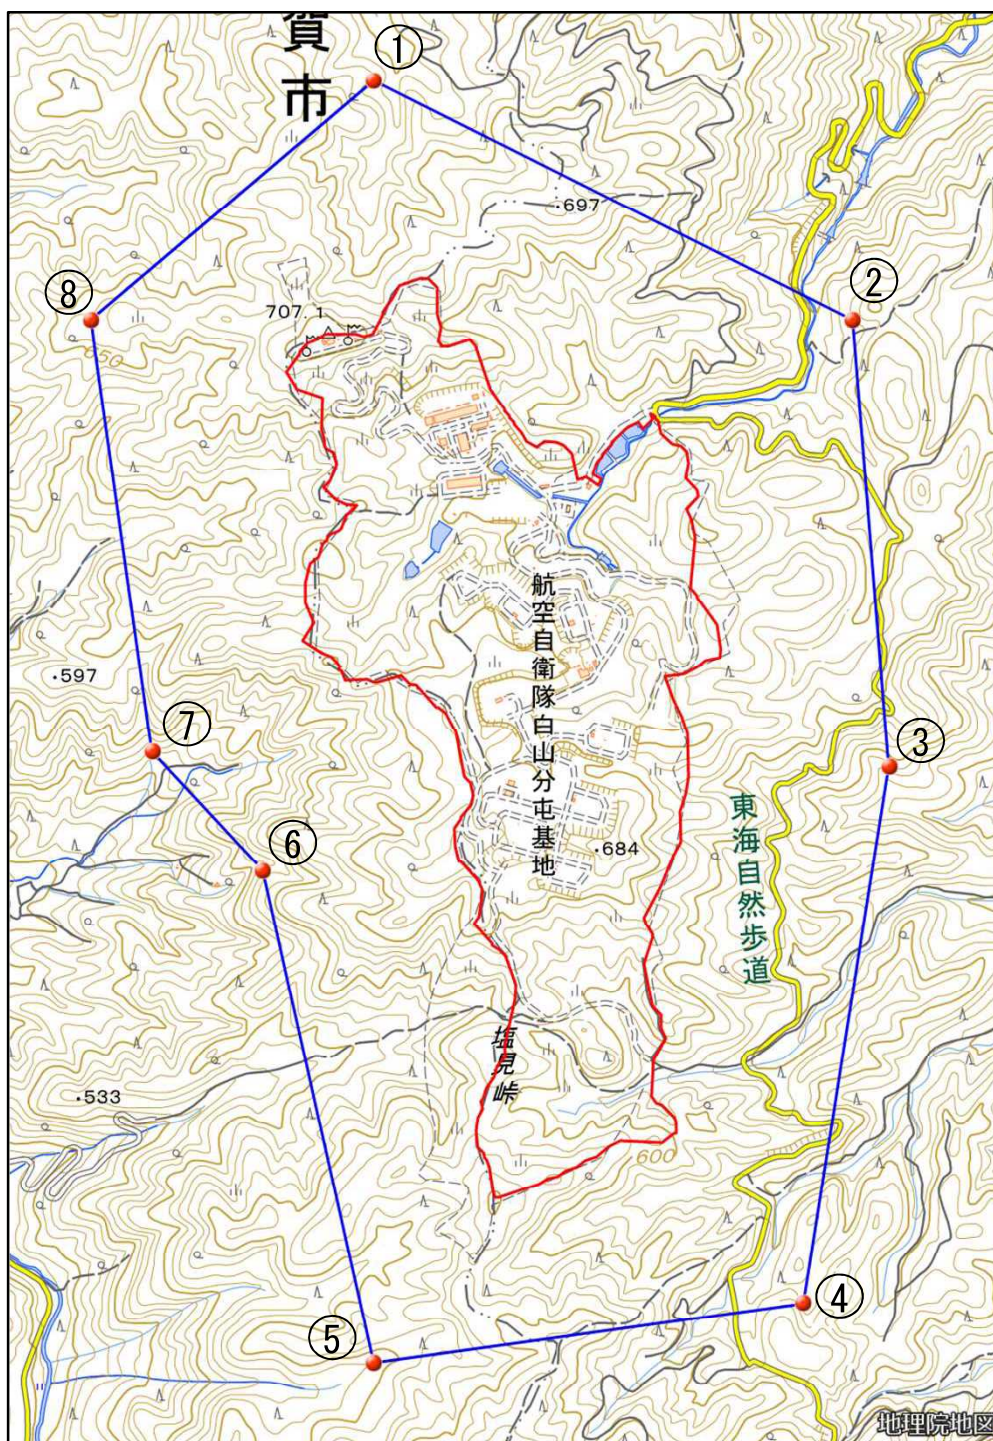

航空自衛隊白山分屯基地周辺地域 (三重県津市白山町大原297番地)

この地図は、縮尺2万5,000分の1の地形図相当の誤差を有しております。また、地図上に記載した区域を示す線はデータ作成上の誤差を含んでいます。そのため、区域の概略の位置を示す参考図として御利用ください。なお、対象施設の区域及び対象施設周辺地域に御不明な点がある場合には、対象施設の管理者にお問い合わせください。

国土地理院の地理院地図を利用

対象施設の区域

対象施設周辺地域