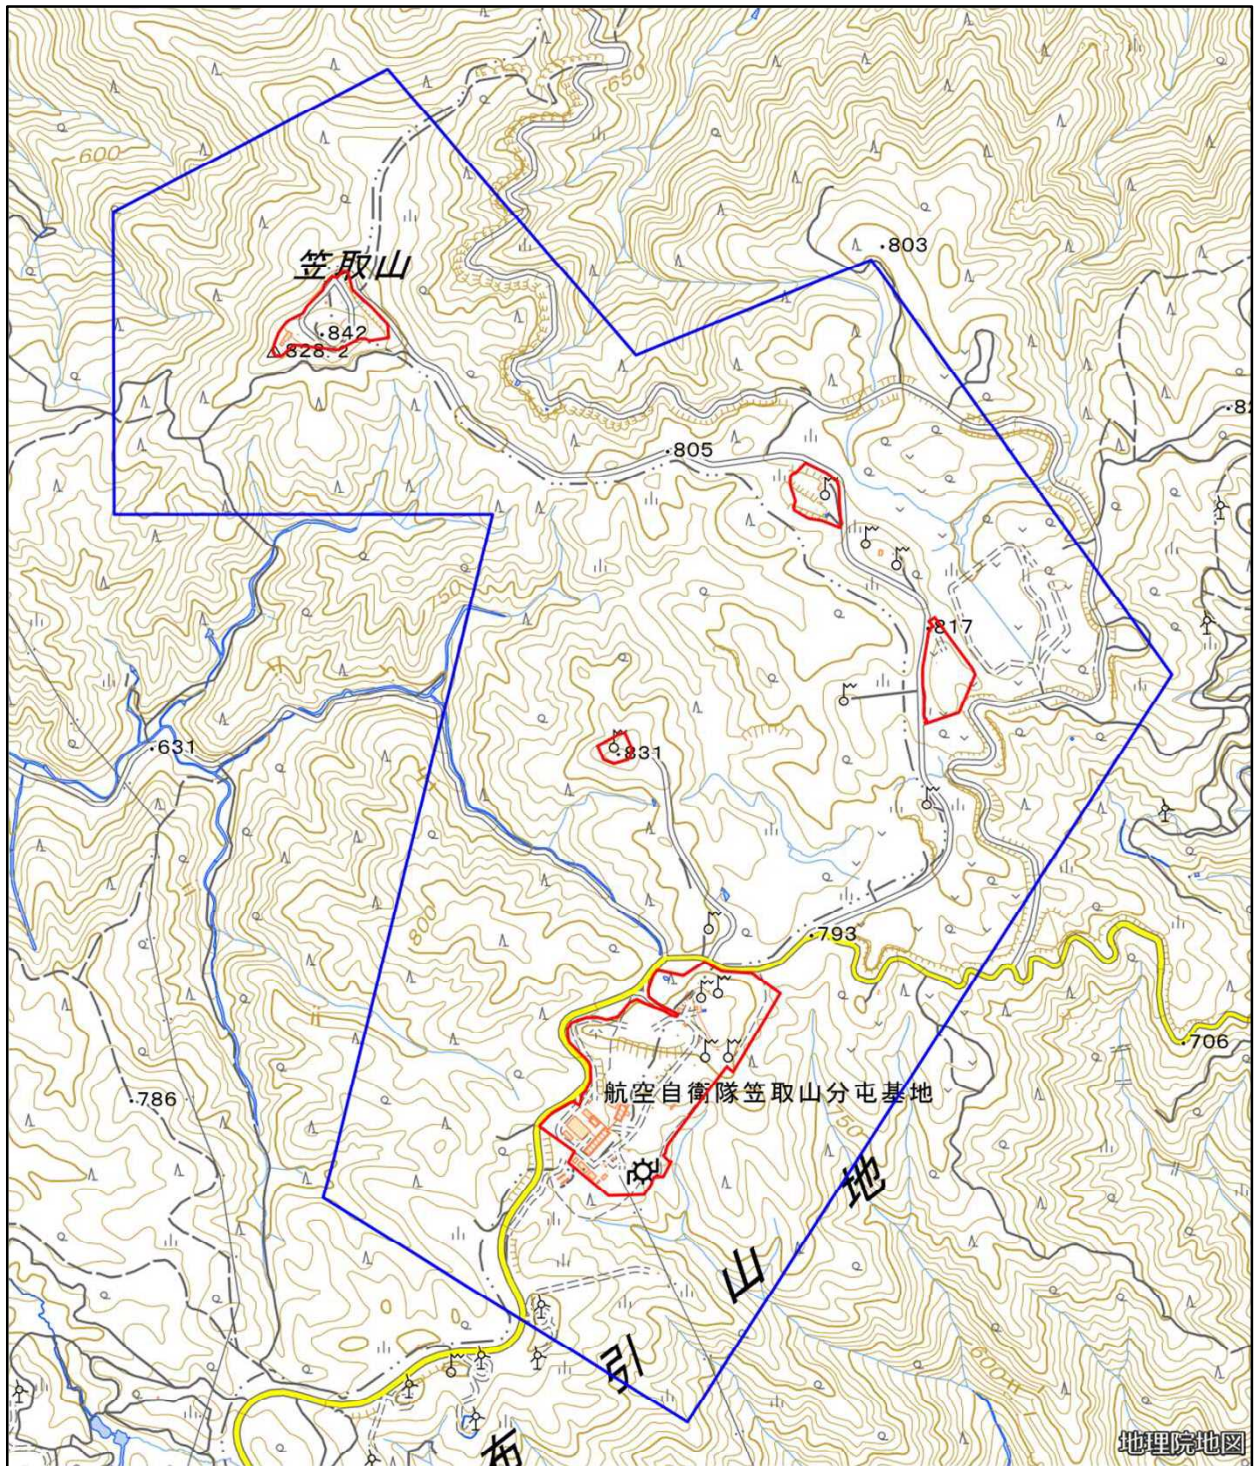

航空自衛隊笠取山分屯基地周辺地域

(三重県津市榊原町4183番地12)

この地図は、縮尺2万5,000分の1の地形図相当の誤差を有しております。また、地図上に記載した区域を示す線はデータ作成上の誤差を含んでいます。そのため、区域の概略の位置を示す参考図として御利用ください。なお、対象施設の区域及び対象施設周辺地域に御不明な点がある場合には、対象施設の管理者にお問い合わせください。

国土地理院の地理院地図を利用

対象施設の区域

対象施設周辺地域